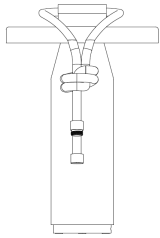

### DIMENSIONS

H: 26 cm | 10.1 inch  
Ø TOP: 17 cm | 6.7 inch  
Ø BOTTOM: 7 cm | 2.8 inch  
Poids : 1,3 kg | 2.9 lb

## DIMENSIONS

H: 26 cm | 10.1 inch  
Ø TOP: 17 cm | 6.7 inch  
Ø BOTTOM: 7 cm | 2.8 inch  
Poids : 1,3 kg | 2.9 lb