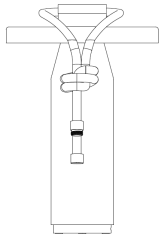

### DIMENSIONS

H: 26 cm | 10.1 inch  
Ø TOP: 17 cm | 6.7 inch  
Ø BOTTOM: 7 cm | 2.8 inch  
Poids : 1,3 kg | 2.9 lb

## DIMENSIONS

H: 26 cm | 10.1 inch  
Ø TOP: 17 cm | 6.7 inch  
Ø BOTTOM: 7 cm | 2.8 inch  
Poids : 1,3 kg | 2.9 lb