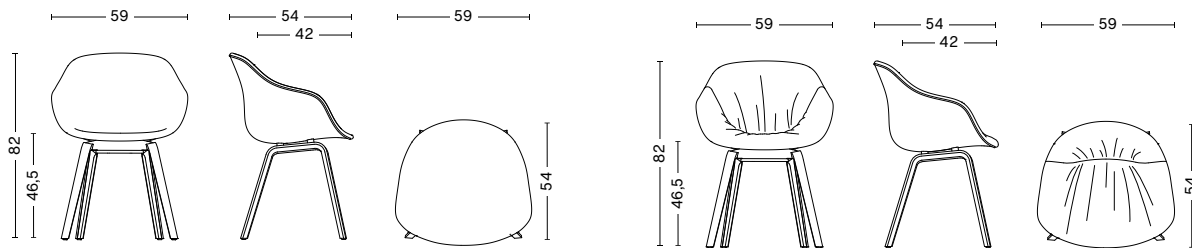

### DIMENSIONS

#### AAC 223

WIDTH 59 CM | 23.25"  
DEPTH 54 CM | 21.25"  
HEIGHT 82 CM | 32.25"  
SEAT HEIGHT 46,5 CM | 18.25"  
SEAT DEPTH 42 CM | 16.50"

#### AAC 223 SOFT

WIDTH 59 CM | 23.25"  
DEPTH 54 CM | 21.25"  
HEIGHT 82 CM | 32.25"  
SEAT HEIGHT 46,5 CM | 18.25"  
SEAT DEPTH 42 CM | 16.50"