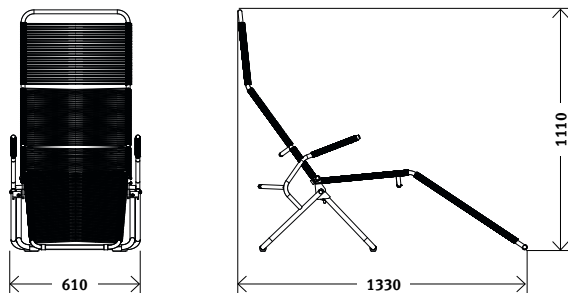

Mesures

Embru-Werke AG
Rapperswilerstrasse 33
CH-8630 Rüti ZH

+41 55 251 11 11
klassiker@embru.ch
www.embru.ch

Embru-Werke AG
Route de Grandcour 74
CH-1530 Payerne VD

+41 26 662 49 15
info@embru.ch
www.embru.ch

embru
meubles pour toute une vie