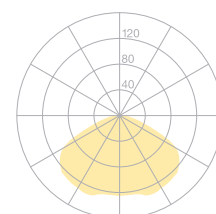

$\eta=100\%$ CD/1000lm