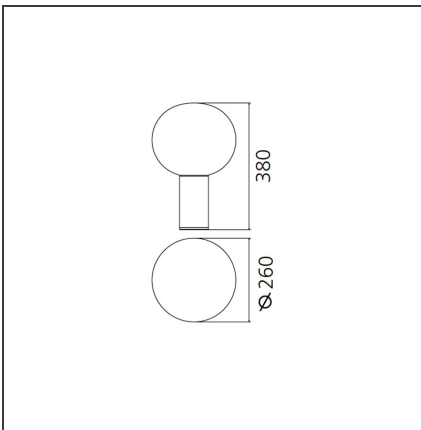

### TECHNISCHE ZEICHNUNGEN

### DIMENSION

<b>Höhe:</b>	cm 38.3	<b>Glühdrathtest:</b>	750°C
<b>Durchmesser Fuß:</b>	cm 9		