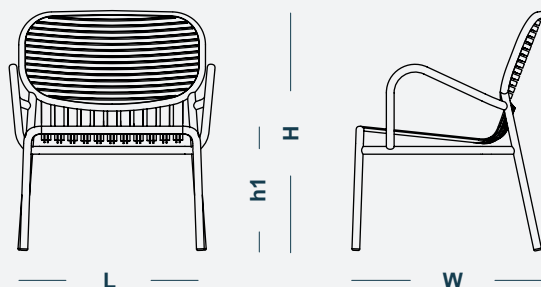

INFORMATIONS PRODUITS
PRODUCTS INFORMATIONS

FAUTEUIL / ARMCHAIR (PAR 2 / PER 2)

Reference : M0740501		
Materials	Colours	
Aluminium, peinture epoxy grainée Aluminium, grained epoxy paint	Noir - RAL 9005 Black - RAL 9005	
EAN : 3760236189074		

Reference : M0740505		
Materials	Colours	
Aluminium, peinture epoxy grainée Aluminium, grained epoxy paint	Bordeaux - RAL 3005 Burgundy - RAL 3005	
EAN : 3760236189111		

Reference : M0740506		
Materials	Colours	
Aluminium, peinture epoxy grainée Aluminium, grained epoxy paint	Bleu - RAL 5002 Blue - RAL 5002	
EAN : 3760236189128		

Reference : M0740508		
Materials	Colours	
Aluminium, peinture epoxy grainée Aluminium, grained epoxy paint	Jaune - RAL 1016 Yellow - RAL 1016	
EAN : 3760236189142		

Reference : M0740509		
Materials	Colours	
Aluminium, peinture epoxy grainée Aluminium, grained epoxy paint	Blanc - RAL 9016 White - RAL 9016	
EAN : 3760236189159		

Product	L	W	H	h1
cm	62	66	77	40
inch	24.4	26	30.3	15.7

W: 7.5 kg / 16.5 lb

Packaging	L	W	H
cm	70	70	83
inch	27.6	27.6	32.7

W: 15 kg / 33 lb

BANC / BENCH

Reference : M0740601		
Materials	Colours	
Aluminium, peinture epoxy grainée Aluminium, grained epoxy paint	Noir - RAL 9005 Black - RAL 9005	
EAN : 3760236189166		

Reference : M0740605		
Materials	Colours	
Aluminium, peinture epoxy grainée Aluminium, grained epoxy paint	Bordeaux - RAL 3005 Burgundy - RAL 3005	
EAN : 3760236189203		

Reference : M0740606		
Materials	Colours	
Aluminium, peinture epoxy grainée Aluminium, grained epoxy paint	Bleu - RAL 5002 Blue - RAL 5002	
EAN : 3760236189210		

Reference : M0740608		
Materials	Colours	
Aluminium, peinture epoxy grainée Aluminium, grained epoxy paint	Jaune - RAL 1016 Yellow - RAL 1016	
EAN : 3760236189234		

Reference : M0740609		
Materials	Colours	
Aluminium, peinture epoxy grainée Aluminium, grained epoxy paint	Blanc - RAL 9016 White - RAL 9016	
EAN : 3760236189241