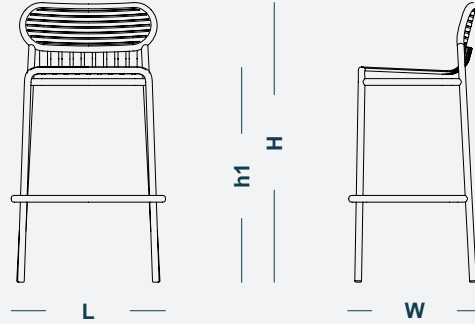

INFORMATIONS PRODUITS
PRODUCTS INFORMATIONS

TABOURET HAUT / HIGH STOOL

Reference : M0740901		
Materials	Colours	
Aluminium, peinture epoxy grainée <i>Aluminium, grained epoxy paint</i>	Noir - RAL 9005 <i>Black - RAL 9005</i>	
EAN : 3760236189340		

Reference : M0740905		
Materials	Colours	
Aluminium, peinture epoxy grainée <i>Aluminium, grained epoxy paint</i>	Bordeaux - RAL 3005 <i>Burgundy - RAL 3005</i>	
EAN : 3760236189388		

Reference : M0740906		
Materials	Colours	
Aluminium, peinture epoxy grainée <i>Aluminium, grained epoxy paint</i>	Bleu - RAL 5002 <i>Blue - RAL 5002</i>	
EAN : 3760236189395		

Reference : M0740908		
Materials	Colours	
Aluminium, peinture epoxy grainée <i>Aluminium, grained epoxy paint</i>	Jaune - RAL 1016 <i>Yellow - RAL 1016</i>	
EAN : 3760236189418		

Reference : M0740909		
Materials	Colours	
Aluminium, peinture epoxy grainée <i>Aluminium, grained epoxy paint</i>	Blanc - RAL 9016 <i>White - RAL 9016</i>	
EAN : 3760236189425		

Product	L	W	H	h1
cm	55	49	104	80
inch	21.7	19.3	40.9	31.5

W: 5.6 kg / 16.5 lb

Packaging	L	W	H
cm	54	59	110
inch	21.3	23.2	43.3

W: 11 kg / 24.3 lb

Packed by...

Sold by...

Quantity of packages

Aluminium with anti-UV coating for outdoor use

Assembly

Stackable