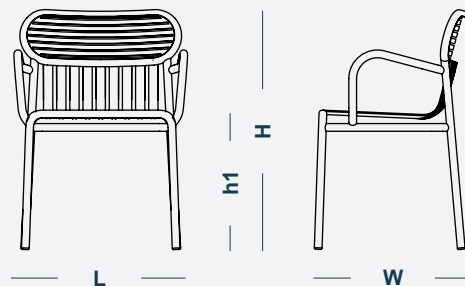

Product	L	W	H	h1	Packaging	L	W	H
cm	50	57	77	45	cm	60	53	98
inch	19.7	22.4	30.3	17.7	inch	23.6	20.9	38.6

W: 5.5 kg / 12.1 lb   W: 22.5 kg / 49.6 lb

Packed by...

Sold by...

Quantity of packages

Aluminium with anti-UV coating for outdoor use

Assembly

Stackable