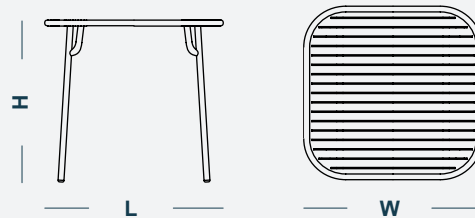

### TABLE CARRÉE / SQUARE TABLE

Reference : <b>M0741101</b>		
<b>Materials</b>	<b>Colours</b>	
Aluminium, peinture epoxy grainée <i>Aluminium, grained epoxy paint</i>	Noir - RAL 9005 <i>Black - RAL 9005</i>	
EAN : 3760236189432		
Reference : <b>M0741105</b>		
<b>Materials</b>	<b>Colours</b>	
Aluminium, peinture epoxy grainée <i>Aluminium, grained epoxy paint</i>	Bordeaux - RAL 3005 <i>Burgundy - RAL 3005</i>	
EAN : 3760236189470		
Reference : <b>M0741106</b>		
<b>Materials</b>	<b>Colours</b>	
Aluminium, peinture epoxy grainée <i>Aluminium, grained epoxy paint</i>	Bleu - RAL 5002 <i>Blue - RAL 5002</i>	
EAN : 3760236189487		
Reference : <b>M0741108</b>		
<b>Materials</b>	<b>Colours</b>	
Aluminium, peinture epoxy grainée <i>Aluminium, grained epoxy paint</i>	Jaune - RAL 1016 <i>Yellow - RAL 1016</i>	
EAN : 3760236189500		
Reference : <b>M0741109</b>		
<b>Materials</b>	<b>Colours</b>	
Aluminium, peinture epoxy grainée <i>Aluminium, grained epoxy paint</i>	Blanc - RAL 9016 <i>White - RAL 9016</i>	
EAN : 3760236189517		