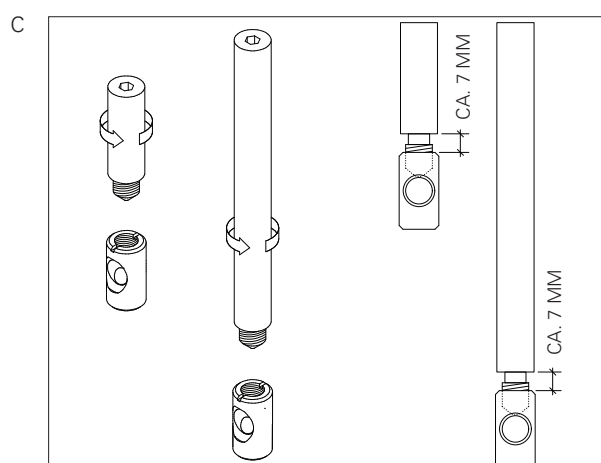

DC01 FAYLAND
 TISCH / TABLE
 DESIGN: DAVID CHIPPERFIELD, 2014

Lieferung / Contents

- 1 Tischplatte / 1 Table top
- 2 Beinpaare / 2 Pairs of legs
- 1 Mittelstrebe / 1 Middle brace
- 1 Montageset / 1 Assembly kit

Wichtige Hinweise / Important notice

Für die Montage werden mindestens zwei, besser vier Personen benötigt. /
 At least two persons, preferably four, are required for assembly.

Aufbauanleitung Teil 1 / Assembly instructions part 1