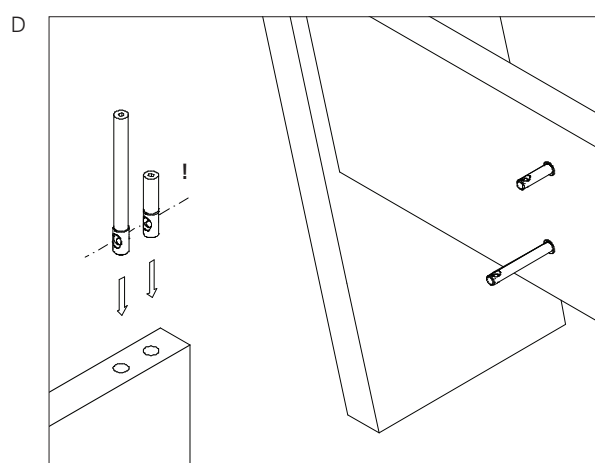

DC01 FAYLAND
TISCH / TABLE
DESIGN: DAVID CHIPPERFIELD, 2014

Lieferung / Contents

- 1 Tischplatte / 1 Table top
- 2 Beinpaare / 2 Pairs of legs
- 1 Mittelstrebe / 1 Middle brace
- 1 Montageset / 1 Assembly kit

Wichtige Hinweise / Important notice

Für die Montage werden mindestens zwei, besser vier Personen benötigt. /
At least two persons, preferably four, are required for assembly.

Aufbauanleitung Teil 1 / Assembly instructions part 1