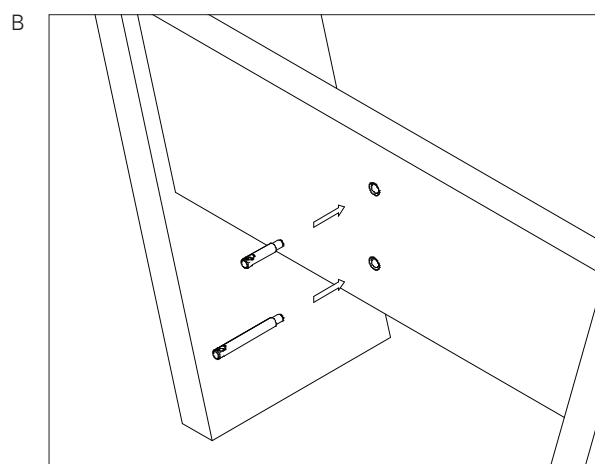

DC01 FAYLAND
TISCH / TABLE
DESIGN: DAVID CHIPPERFIELD, 2014

Lieferung / Contents

- 1 Tischplatte / 1 Table top
- 2 Beinpaare / 2 Pairs of legs
- 1 Mittelstrebe / 1 Middle brace
- 1 Montageset / 1 Assembly kit

Wichtige Hinweise / Important notice

Für die Montage werden mindestens zwei, besser vier Personen benötigt. /
At least two persons, preferably four, are required for assembly.

Aufbauanleitung Teil 1 / Assembly instructions part 1