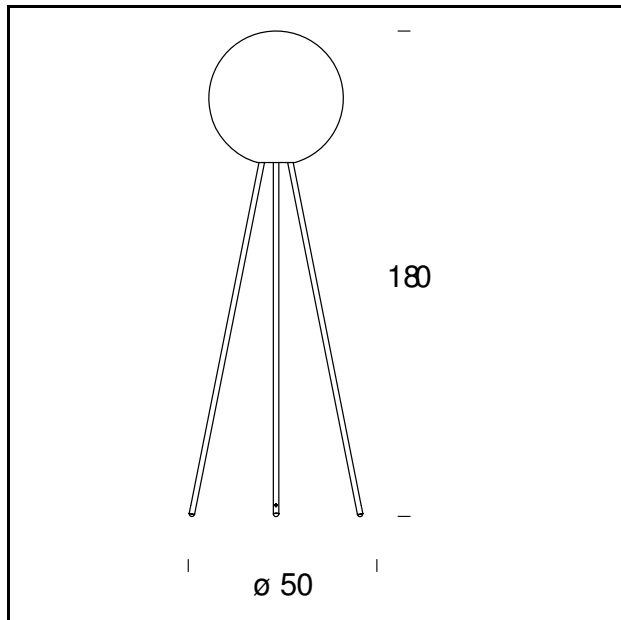

PRIMA SIGNORA

Daniela Puppa, 1992

Ein verchromter Dreifuß, dessen Spitzen unerwarteter Weise in einer kostbaren Kugel aus weißem mundgeblasenen Glas enden. Schlichte, auf neue Weise kombinierte Linien für einen sehr ausgewogenen Gesamteffekt.

TECHNISCHE DATEN

Stehleuchte mit Dimmer. Struktur aus verchromtem Metall. Diffusor aus weißem mundgeblasenem Opalglas.
Netz kabel, Dimmer und Netzstecker transparent.

MODELLNAME: Prima Signora

CODE: M2891CR+V2891BI

GRÖSSE: ø 50 × 180 cm

MATERIALS: Glas, Metall

GLÜHBIRNEN: 1×205W (HA) Eco Saver E27

PLUG: Transparent

NETZKABEL: Transparent

DIMMER: Dimmer

ZERTIFIKATIONEN UND SYMBOLE:

Subject to technical modifications and modifications to content