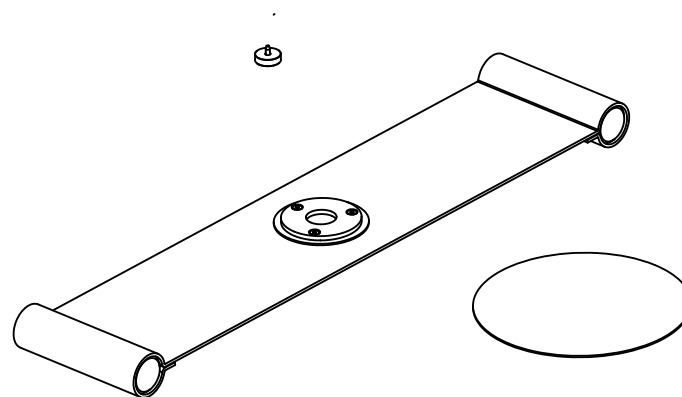

Instrucciones de Montaje / *Assembly Instructions*

marset

marset

Accesorio imán / Magnet accessory

1.

Accesorio disco + imán / Disc accessory + magnet

1.1

1.2

Accesorio sofá + imán / Armrest accessory + magnet

1.1

1.2

Accesorio imán

1. Fijar el imán (A) en la lámpara utilizando el tornillos suministrado.

Accesorio disco + imán

1.1. Fijar el imán (A) en la lámpara utilizando el tornillos suministrado.

1.2. Coloque la lámpara encima del disco (B).

Accesorio sofá + imán

1.1. Fijar el imán (A) en la lámpara utilizando el tornillos suministrado.

1.2. Coloque la lámpara encima del accesorio de sofá (C).

Magnet accessory