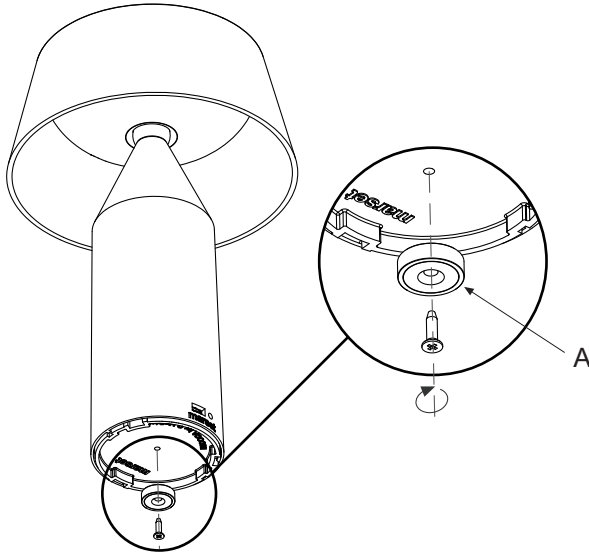

Instrucciones de Montaje / *Assembly Instructions*

marset

marset

Accesorio imán / Magnet accessory

1.

Accesorio disco + imán / Disc accessory + magnet

1.1

1.2

Accesorio sofá + imán / Armrest accessory + magnet

1.1

1.2

Accesorio imán

1. Fijar el imán (A) en la lámpara utilizando el tornillos suministrado.

Accesorio disco + imán

1.1. Fijar el imán (A) en la lámpara utilizando el tornillos suministrado.

1.2. Coloque la lámpara encima del disco (B).

Accesorio sofá + imán

1.1. Fijar el imán (A) en la lámpara utilizando el tornillos suministrado.

1.2. Coloque la lámpara encima del accesorio de sofá (C).

Magnet accessory

1. Fix the magnet (A) on the lamp using the screw provided.

Disc accessory + magnet

1.1. Fix the magnet (A) on the lamp using the screw provided.

1.2. Place the lamp over the disc (B).

Armrest accessory + magnet