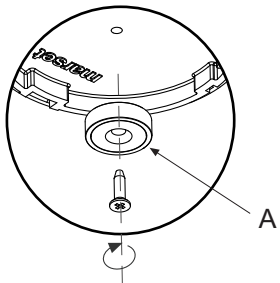

Instrucciones de Montaje / *Assembly Instructions*

marset

marset

Accesorio imán / Magnet accessory

1.

Accesorio disco + imán / Disc accessory + magnet

1.1

1.2

Accesorio sofá + imán / Armrest accessory + magnet

1.1

1.2

Accesorio imán

1. Fijar el imán (A) en la lámpara utilizando el tornillos suministrado.

Accesorio disco + imán

1.1. Fijar el imán (A) en la lámpara utilizando el tornillos suministrado.