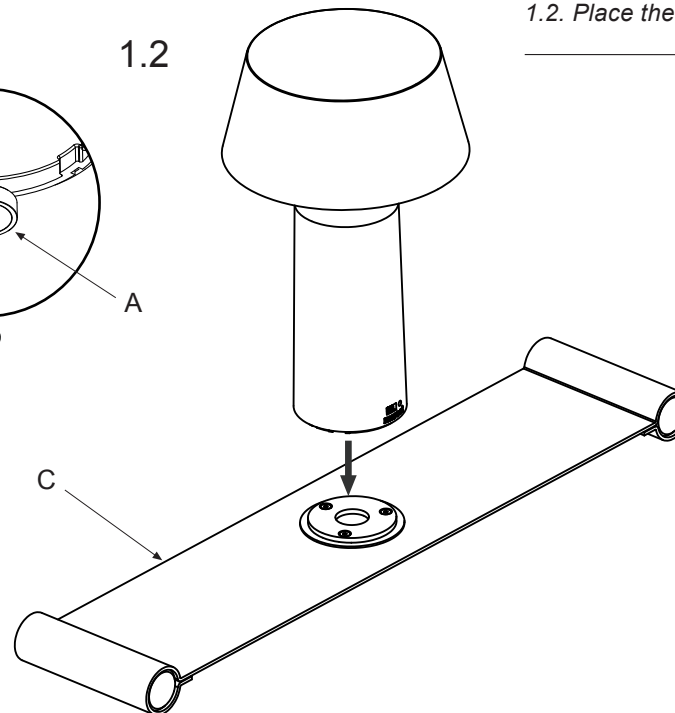

Instrucciones de Montaje / *Assembly Instructions*

marset

marset

Accesorio imán / Magnet accessory

1.

Accesorio disco + imán / Disc accessory + magnet

1.1

1.2

Accesorio sofá + imán / Armrest accessory + magnet

1.1

1.2

Accesorio imán

1. Fijar el imán (A) en la lámpara utilizando el tornillos suministrado.

Accesorio disco + imán

1.1. Fijar el imán (A) en la lámpara utilizando el tornillos suministrado.