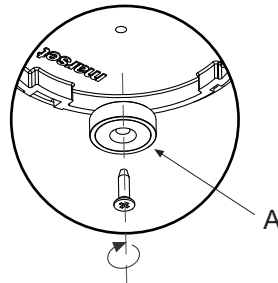

Instrucciones de Montaje / *Assembly Instructions*

marset

marset

Accesorio imán / Magnet accessory

1.

Accesorio disco + imán / Disc accessory + magnet

1.1

1.2

Accesorio sofá + imán / Armrest accessory + magnet

1.1

1.2

Accesorio imán

1. Fijar el imán (A) en la lámpara utilizando el tornillos suministrado.

Accesorio disco + imán

1.1. Fijar el imán (A) en la lámpara utilizando el tornillos suministrado.