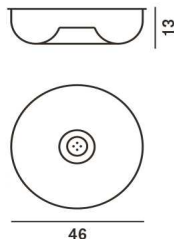

Matériaux Verre soufflé et metal nickelé ou laqué

Couleurs blanc

Distribution lumineuse
diffuse

Versions

Circus grande

Poids

net kg: 4,70
brut kg: 7,10

Emballage

vol. m3: 0,075
n. colis: 2

Ampoules

Halogène 4x46W E27

LED Retrofit/FLUO 4x12W E27

Certifications

Classe Énergétique

A+ A B C

Circus petit