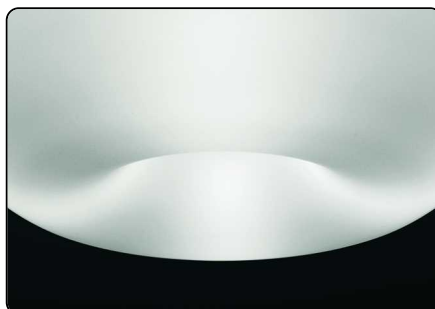

Certifications

Classe Énergétique

A+ A B C

modèles 2D/3D
photométrie
guide d'installation

area download