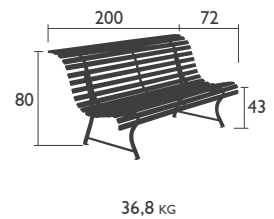

LOUISIANE

DESIGN STUDIO FERMOB

BÄNKE

1000 - BANK 150 CM
 Stahlrahmen
 20 verzinkte Vierkant-Stahlrohrlatten.
 Lieferung erfolgt demontiert.

1001 - BANK 200 CM
 Stahlrahmen
 20 verzinkte Vierkant-Stahlrohrlatten.
 Lieferung erfolgt demontiert.