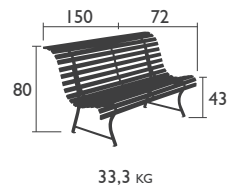

LOUISIANE

DESIGN STUDIO FERMOB

BÄNKE

1000 - BANK 150 CM
 Stahlrahmen
 20 verzinkte Vierkant-Stahlrohrlatten.
 Lieferung erfolgt demontiert.

1001 - BANK 200 CM
 Stahlrahmen
 20 verzinkte Vierkant-Stahlrohrlatten.
 Lieferung erfolgt demontiert.