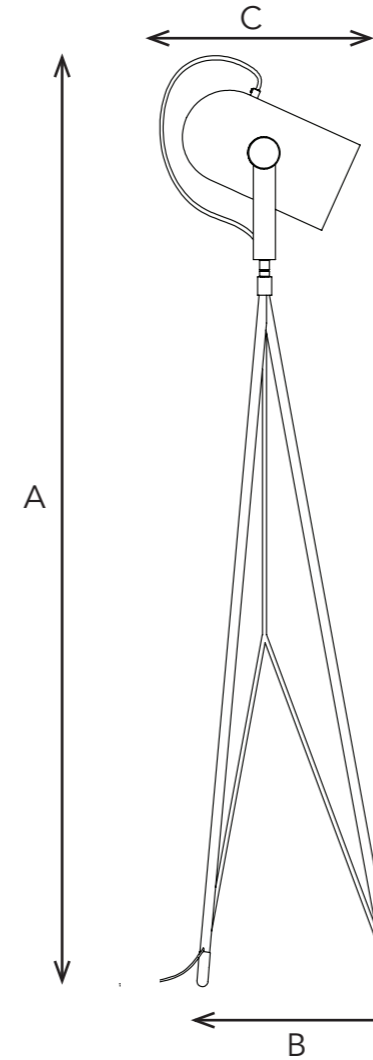

MODEL 360M

SPECIFIKATION / SPECIFICATION

Designer / Design by: Markus Johansson

Designår / Year of design: 2015

Model	Materiale	Højde - A	Diam. - B	Dybde - C	Anbefalet wattage
Model	Material	Height - A	Diam. - B	Depth - C	Recommended Wattage
360MB	Stål/Amerikansk valnød/ Messing - Mat sort lak Steel/American walnut/ Brass - Black matt	170-175	45	35	9 W LED