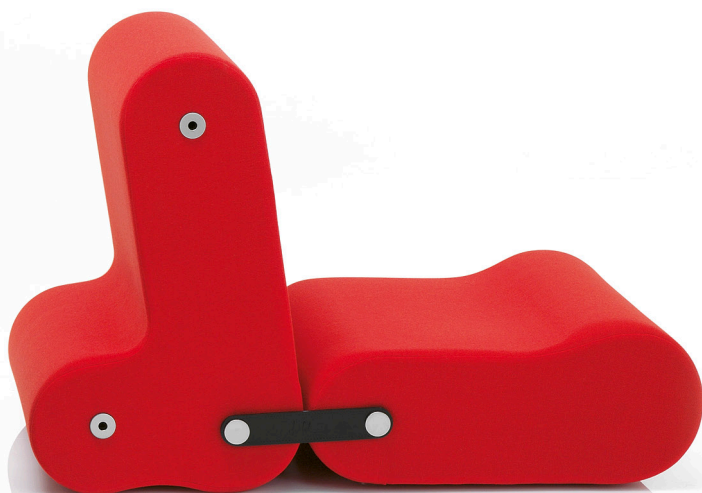

B LINE

CARTELLA TESSUTI | FABRIC REFERENCE CHART

GEMMA S

TG651

TG203

100%
PL - FR
trevira CS

GEMMA S

400 g/mtl