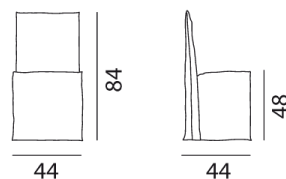

GERVASONI™

Ghost 23

collezione: **Ghost / Stühle**

designer: **Paola Navone**

Stuhl, Gestell aus Multischicht- und Massivholz. Polsterung aus Polyurethanschaum, abziehbar.

Copyright Gervasoni SpA - Tutti i diritti riservati
Viale del Lavoro, 88 - 33050 Pavia di Udine - Italia