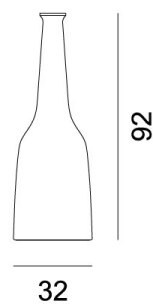

GERVASONI™

InOut 91

collezione: **Gervasoni Outdoor / Accessoires**

designer: **Paola Navone**

Vase aus Keramik, blau, weiß oder anthrazit grau. Vasen sind nicht wasserdicht.

Copyright Gervasoni SpA - Tutti i diritti riservati
Viale del Lavoro, 88 - 33050 Pavia di Udine - Italia