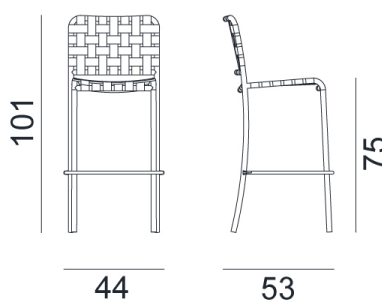

## InOut 828

collezione: **Gervasoni Outdoor / Hocker**

designer: **Paola Navone**

Barhocker, stapelbares Rohrgestell aus Aluminium, matt weiß, grau oder salbei lackiert, mit elastischen blauen, schwarzen oder grauen Gurten bespannt.