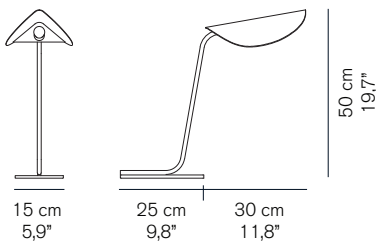

PLUME 221

Christophe Pillet
2017

Lampada da tavolo a luce indiretta in metallo verniciato.
Struttura tubolare in metallo curvato.

Table lamp giving indirect light in lacquered metal.
Tube-shaped structure in curved metal.

DIMENSIONI/DIMENSIONS

MATERIALI/MATERIALS

metallo
metal

COLORI/COLORS

anodico bronzo/anodic bronze

SORGENTI/BULBS

1 x max 40 W - E14

Nota: è possibile utilizzare lampadine LED disponibili sul mercato senza alcun cambiamento o modifica relativamente al prodotto standard.

cavo nero
black cable

classe energetica: A+, A, B, C, D
energy class: A+, A, B, C, D

IMBALLO/PACKAGING

dim./dim. 28x68x55 cm / 11"x26,8"x21,6"
volume/volume 0,105 m³ / 3,7 ft³
peso/weight 5,5 kg / 12,12 lb

TIPOLOGIA/TYPE

interno - lampada da tavolo
indoor - table lamp

CURVA FOTOMETRICA/ PHOTOMETRIC CURVE