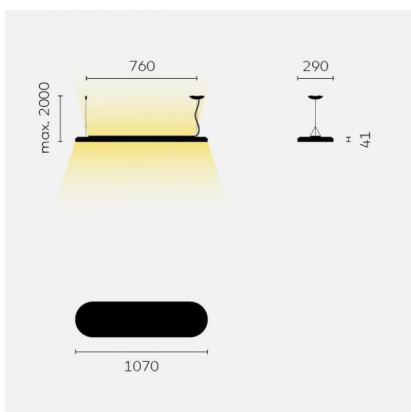

Typ/Bestellnummer	KID30-14-8040-DD
Leuchtentyp/Montageart	Pendelleuchte
Ausführung	Pendelleuchte (1100mm)
Farbe	Weiss
Lichtquelle	LED
Lichtfarbe	4000K
Betriebsart	Dimmbar DALI
Bedienung	Bauseits
Baldachin	PA, weiss, Ø 170 mm
Lichtverteilung	Direkt (30%) / indirekt (70%)
UGR	< 10
Gesamtlichtstrom der Leuchte	12500lm @ 4000K
Leistungsaufnahme	91W
Leuchtenbetriebswirkungsgrad	137lm/W @ 4000K
Schutzklasse	I
Schutzart	IP20
Verpackungseinheiten	1 (ca. 1320 x 380 x 85 mm)
Gewicht	8kg
Garantie	36 Monate

Belux AG

Neufeldweg 6, CH-5103
Möriken
Tel. +41 61 316 74 01
Fax +41 61 316 75 99
www.belux.com
belux@belux.com

Typ/Bestellnummer	KID30-17-8040-DD
Leuchtentyp/Montageart	Pendelleuchte
Ausführung	Pendelleuchte (1100mm)
Farbe	Schwarz
Lichtquelle	LED
Lichtfarbe	4000K
Betriebsart	Dimmbar DALI
Bedienung	Bauseits
Baldachin	PA, weiss, Ø 170 mm
Lichtverteilung	Direkt (30%) / indirekt (70%)
UGR	< 10
Gesamtlichtstrom der Leuchte	12500lm @ 4000K
Leistungsaufnahme	91W
Leuchtenbetriebswirkungsgrad	137lm/W @ 4000K
Schutzklasse	I
Schutzart	IP20
Verpackungseinheiten	1 (ca. 1320 x 380 x 85 mm)
Gewicht	8kg
Garantie	36 Monate