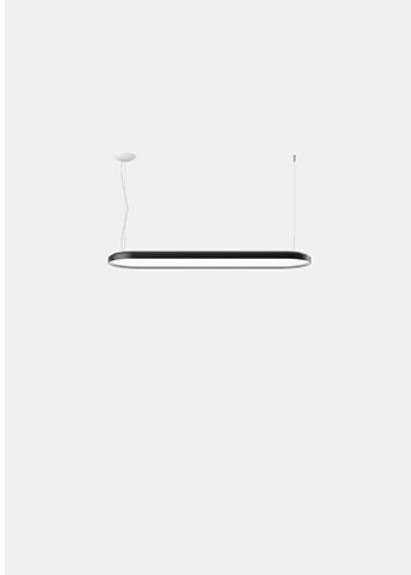

Typ/Bestellnummer	KID30-14-8040-DD
Leuchtentyp/Montageart	Pendelleuchte
Ausführung	Pendelleuchte (1100mm)
Farbe	Weiss
Lichtquelle	LED
Lichtfarbe	4000K
Betriebsart	Dimmbar DALI
Bedienung	Bauseits
Baldachin	PA, weiss, Ø 170 mm
Lichtverteilung	Direkt (30%) / indirekt (70%)
UGR	< 10
Gesamtlichtstrom der Leuchte	12500lm @ 4000K
Leistungsaufnahme	91W
Leuchtenbetriebswirkungsgrad	137lm/W @ 4000K
Schutzklasse	I
Schutzart	IP20
Verpackungseinheiten	1 (ca. 1320 x 380 x 85 mm)
Gewicht	8kg
Garantie	36 Monate

Belux AG

Neufeldweg 6, CH-5103
Möriken
Tel. +41 61 316 74 01
Fax +41 61 316 75 99
www.belux.com
belux@belux.com

Typ/Bestellnummer	KID30-17-8040-DD
Leuchtentyp/Montageart	Pendelleuchte
Ausführung	Pendelleuchte (1100mm)
Farbe	Schwarz
Lichtquelle	LED
Lichtfarbe	4000K
Betriebsart	Dimmbar DALI
Bedienung	Bauseits
Baldachin	PA, weiss, Ø 170 mm
Lichtverteilung	Direkt (30%) / indirekt (70%)
UGR	< 10
Gesamtlichtstrom der Leuchte	12500lm @ 4000K
Leistungsaufnahme	91W
Leuchtenbetriebswirkungsgrad	137lm/W @ 4000K
Schutzklasse	I
Schutzart	IP20
Verpackungseinheiten	1 (ca. 1320 x 380 x 85 mm)
Gewicht	8kg
Garantie	36 Monate