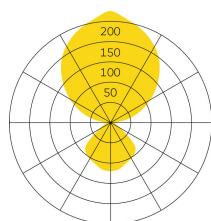

Typ/Bestellnummer	KID30-14-8040-DD
Leuchtentyp/Montageart	Pendelleuchte
Ausführung	Pendelleuchte (1100mm)
Farbe	Weiss
Lichtquelle	LED
Lichtfarbe	4000K
Betriebsart	Dimmbar DALI
Bedienung	Bauseits
Baldachin	PA, weiss, Ø 170 mm
Lichtverteilung	Direkt (30%) / indirekt (70%)
UGR	< 10
Gesamtlichtstrom der Leuchte	12500lm @ 4000K
Leistungsaufnahme	91W
Leuchtenbetriebswirkungsgrad	137lm/W @ 4000K
Schutzklasse	I
Schutzart	IP20
Verpackungseinheiten	1 (ca. 1320 x 380 x 85 mm)
Gewicht	8kg
Garantie	36 Monate

Belux AG

Neufeldweg 6, CH-5103
Möriken
Tel. +41 61 316 74 01
Fax +41 61 316 75 99
www.belux.com
belux@belux.com

Typ/Bestellnummer	KID30-17-8040-DD
Leuchtentyp/Montageart	Pendelleuchte
Ausführung	Pendelleuchte (1100mm)
Farbe	Schwarz
Lichtquelle	LED
Lichtfarbe	4000K
Betriebsart	Dimmbar DALI
Bedienung	Bauseits
Baldachin	PA, weiss, Ø 170 mm
Lichtverteilung	Direkt (30%) / indirekt (70%)
UGR	< 10
Gesamtlichtstrom der Leuchte	12500lm @ 4000K
Leistungsaufnahme	91W
Leuchtenbetriebswirkungsgrad	137lm/W @ 4000K
Schutzklasse	I
Schutzart	IP20
Verpackungseinheiten	1 (ca. 1320 x 380 x 85 mm)
Gewicht	8kg
Garantie	36 Monate