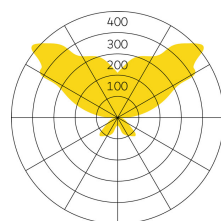

Typ/Bestellnummer	KID50-15-8040-TD
Leuchtentyp/Montageart	Stehleuchte
Ausführung	Stehleuchte Doppelkopf, asymmetrisch.
Farbe	Weiss
Lichtquelle	LED
Lichtfarbe	4000K
Betriebsart	Dimmbar
Bedienung	Am Standrohr
Netzkabel	Schwarz, 3x0.75mm ² , L 3000 mm
Netzstecker	Schuko-Stecker Typ E+F
Lichtverteilung	Direkt (20%) / indirekt (80%)
UGR	< 10
Gesamtlichtstrom der Leuchte	2 x 11200lm @ 4000K
Leistungsaufnahme	2x90W
Leuchtenbetriebswirkungsgrad	125lm/W @ 4000K
Schutzklasse	I
Schutzart	IP20
Garantie	36 Monate

Belux AG

Neufeldweg 6, CH-5103
Mörigen
Tel. +41 61 316 74 01
Fax +41 61 316 75 99
www.belux.com
belux@belux.com

Typ/Bestellnummer	KID50-18-8040-TD
Leuchtentyp/Montageart	Stehleuchte
Ausführung	Stehleuchte Doppelkopf, asymmetrisch.
Farbe	Schwarz
Lichtquelle	LED
Lichtfarbe	4000K
Betriebsart	Dimmbar
Bedienung	Am Standrohr
Netzkabel	Schwarz, 3x0.75mm ² , L 3000 mm
Netzstecker	Schuko-Stecker Typ E+F
Lichtverteilung	Direkt (20%) / indirekt (80%)
UGR	< 10
Gesamtlichtstrom der Leuchte	2 x 11200lm @ 4000K
Leistungsaufnahme	2x90W
Leuchtenbetriebswirkungsgrad	125lm/W @ 4000K
Schutzklasse	I
Schutzart	IP20
Garantie	36 Monate