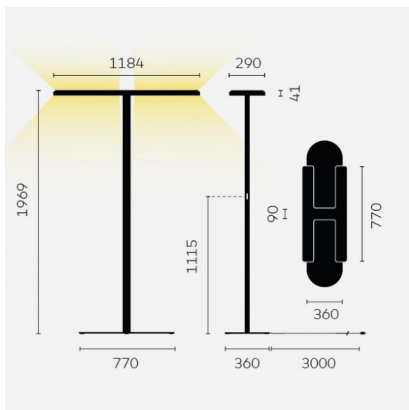

Typ/Bestellnummer	KID50-15-8040-TD
Leuchtentyp/Montageart	Stehleuchte
Ausführung	Stehleuchte Doppelkopf, asymmetrisch.
Farbe	Weiss
Lichtquelle	LED
Lichtfarbe	4000K
Betriebsart	Dimmbar
Bedienung	Am Standrohr
Netzkabel	Schwarz, 3x0.75mm ² , L 3000 mm
Netzstecker	Schuko-Stecker Typ E+F
Lichtverteilung	Direkt (20%) / indirekt (80%)
UGR	< 10
Gesamtlichtstrom der Leuchte	2 x 11200lm @ 4000K
Leistungsaufnahme	2x90W
Leuchtenbetriebswirkungsgrad	125lm/W @ 4000K
Schutzklasse	I
Schutzart	IP20
Garantie	36 Monate

Belux AG

Neufeldweg 6, CH-5103
Mörigen
Tel. +41 61 316 74 01
Fax +41 61 316 75 99
www.belux.com
belux@belux.com

Typ/Bestellnummer	KID50-18-8040-TD
Leuchtentyp/Montageart	Stehleuchte
Ausführung	Stehleuchte Doppelkopf, asymmetrisch.
Farbe	Schwarz
Lichtquelle	LED
Lichtfarbe	4000K
Betriebsart	Dimmbar
Bedienung	Am Standrohr
Netzkabel	Schwarz, 3x0.75mm ² , L 3000 mm
Netzstecker	Schuko-Stecker Typ E+F
Lichtverteilung	Direkt (20%) / indirekt (80%)
UGR	< 10
Gesamtlichtstrom der Leuchte	2 x 11200lm @ 4000K
Leistungsaufnahme	2x90W
Leuchtenbetriebswirkungsgrad	125lm/W @ 4000K
Schutzklasse	I
Schutzart	IP20
Garantie	36 Monate