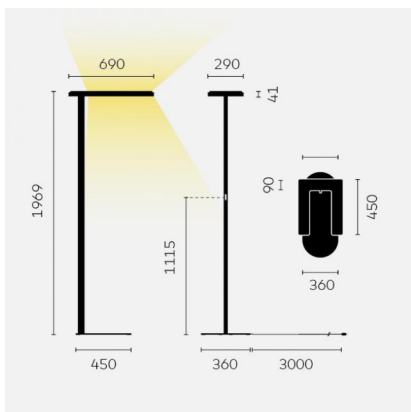

| Typ/Bestellnummer | KID12-15-8040-TD |
|------------------------------|--|
| Leuchtentyp/Montageart | Stehleuchte |
| Ausführung | Stehleuchte, asymmetrisch. |
| Farbe | Weiss |
| Lichtquelle | LED |
| Lichtfarbe | 4000K |
| Betriebsart | Dimmbar |
| Bedienung | Am Standrohr |
| Netzkabel | Schwarz, 3x0.75mm ² , L 3000 mm |
| Netzstecker | Schuko-Stecker Typ E+F |
| Lichtverteilung | Direkt (20%) / indirekt (80%) |
| UGR | < 10 |
| Gesamtlichtstrom der Leuchte | 11200lm @ 4000K |
| Leistungsaufnahme | 90W |
| Leuchtenbetriebswirkungsgrad | 125lm/W @ 4000K |
| Schutzklasse | I |
| Schutzart | IP20 |
| Verpackungseinheiten | 3 (ca. 940 x 380 x 85 + 2000 x 190 x 55 + 570 x 475 x 45 mm) |
| Gewicht | 16kg |
| Garantie | 36 Monate |

Belux AG

Neufeldweg 6, CH-5103
Möriken
Tel. +41 61 316 74 01
Fax +41 61 316 75 99
www.belux.com
belux@belux.com

| Typ/Bestellnummer | KID12-18-8040-TD |
|------------------------------|--|
| Leuchtentyp/Montageart | Stehleuchte |
| Ausführung | Stehleuchte, asymmetrisch. |
| Farbe | Schwarz |
| Lichtquelle | LED |
| Lichtfarbe | 4000K |
| Betriebsart | Dimmbar |
| Bedienung | Am Standrohr |
| Netzkabel | Schwarz, 3x0.75mm ² , L 3000 mm |
| Netzstecker | Schuko-Stecker Typ E+F |
| Lichtverteilung | Direkt (20%) / indirekt (80%) |
| UGR | < 10 |
| Gesamtlichtstrom der Leuchte | 11200lm @ 4000K |
| Leistungsaufnahme | 90W |
| Leuchtenbetriebswirkungsgrad | 125lm/W @ 4000K |
| Schutzklasse | I |
| Schutzart | IP20 |
| Verpackungseinheiten | 3 (ca. 940 x 380 x 85 + 2000 x 190 x 55 + 570 x 475 x 45 mm) |
| Gewicht | 16kg |
| Garantie | 36 Monate |