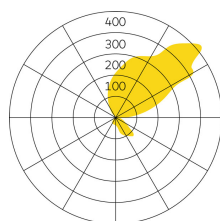

| Typ/Bestellnummer | KID12-15-8040-TD |
|------------------------------|--|
| Leuchtentyp/Montageart | Stehleuchte |
| Ausführung | Stehleuchte, asymmetrisch. |
| Farbe | Weiss |
| Lichtquelle | LED |
| Lichtfarbe | 4000K |
| Betriebsart | Dimmbar |
| Bedienung | Am Standrohr |
| Netzkabel | Schwarz, 3x0.75mm ² , L 3000 mm |
| Netzstecker | Schuko-Stecker Typ E+F |
| Lichtverteilung | Direkt (20%) / indirekt (80%) |
| UGR | < 10 |
| Gesamtlichtstrom der Leuchte | 11200lm @ 4000K |
| Leistungsaufnahme | 90W |
| Leuchtenbetriebswirkungsgrad | 125lm/W @ 4000K |
| Schutzklasse | I |
| Schutzart | IP20 |
| Verpackungseinheiten | 3 (ca. 940 x 380 x 85 + 2000 x 190 x 55 + 570 x 475 x 45 mm) |
| Gewicht | 16kg |
| Garantie | 36 Monate |

Belux AG

Neufeldweg 6, CH-5103
Möriken
Tel. +41 61 316 74 01
Fax +41 61 316 75 99
www.belux.com
belux@belux.com

| Typ/Bestellnummer | KID12-18-8040-TD |
|------------------------------|--|
| Leuchtentyp/Montageart | Stehleuchte |
| Ausführung | Stehleuchte, asymmetrisch. |
| Farbe | Schwarz |
| Lichtquelle | LED |
| Lichtfarbe | 4000K |
| Betriebsart | Dimmbar |
| Bedienung | Am Standrohr |
| Netzkabel | Schwarz, 3x0.75mm ² , L 3000 mm |
| Netzstecker | Schuko-Stecker Typ E+F |
| Lichtverteilung | Direkt (20%) / indirekt (80%) |
| UGR | < 10 |
| Gesamtlichtstrom der Leuchte | 11200lm @ 4000K |
| Leistungsaufnahme | 90W |
| Leuchtenbetriebswirkungsgrad | 125lm/W @ 4000K |
| Schutzklasse | I |
| Schutzart | IP20 |
| Verpackungseinheiten | 3 (ca. 940 x 380 x 85 + 2000 x 190 x 55 + 570 x 475 x 45 mm) |
| Gewicht | 16kg |
| Garantie | 36 Monate |