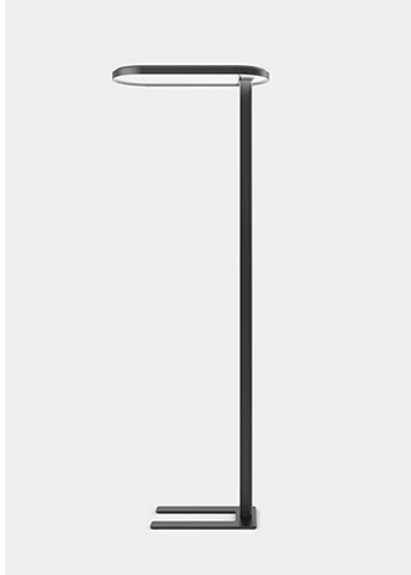

| Typ/Bestellnummer | KID12-15-8040-TD |
|------------------------------|--|
| Leuchtentyp/Montageart | Stehleuchte |
| Ausführung | Stehleuchte, asymmetrisch. |
| Farbe | Weiss |
| Lichtquelle | LED |
| Lichtfarbe | 4000K |
| Betriebsart | Dimmbar |
| Bedienung | Am Standrohr |
| Netzkabel | Schwarz, 3x0.75mm ² , L 3000 mm |
| Netzstecker | Schuko-Stecker Typ E+F |
| Lichtverteilung | Direkt (20%) / indirekt (80%) |
| UGR | < 10 |
| Gesamtlichtstrom der Leuchte | 11200lm @ 4000K |
| Leistungsaufnahme | 90W |
| Leuchtenbetriebswirkungsgrad | 125lm/W @ 4000K |
| Schutzklasse | I |
| Schutzart | IP20 |
| Verpackungseinheiten | 3 (ca. 940 x 380 x 85 + 2000 x 190 x 55 + 570 x 475 x 45 mm) |
| Gewicht | 16kg |
| Garantie | 36 Monate |

Belux AG

Neufeldweg 6, CH-5103
Möriken
Tel. +41 61 316 74 01
Fax +41 61 316 75 99
www.belux.com
belux@belux.com

| Typ/Bestellnummer | KID12-18-8040-TD |
|------------------------------|--|
| Leuchtentyp/Montageart | Stehleuchte |
| Ausführung | Stehleuchte, asymmetrisch. |
| Farbe | Schwarz |
| Lichtquelle | LED |
| Lichtfarbe | 4000K |
| Betriebsart | Dimmbar |
| Bedienung | Am Standrohr |
| Netzkabel | Schwarz, 3x0.75mm ² , L 3000 mm |
| Netzstecker | Schuko-Stecker Typ E+F |
| Lichtverteilung | Direkt (20%) / indirekt (80%) |
| UGR | < 10 |
| Gesamtlichtstrom der Leuchte | 11200lm @ 4000K |
| Leistungsaufnahme | 90W |
| Leuchtenbetriebswirkungsgrad | 125lm/W @ 4000K |
| Schutzklasse | I |
| Schutzart | IP20 |
| Verpackungseinheiten | 3 (ca. 940 x 380 x 85 + 2000 x 190 x 55 + 570 x 475 x 45 mm) |
| Gewicht | 16kg |
| Garantie | 36 Monate |