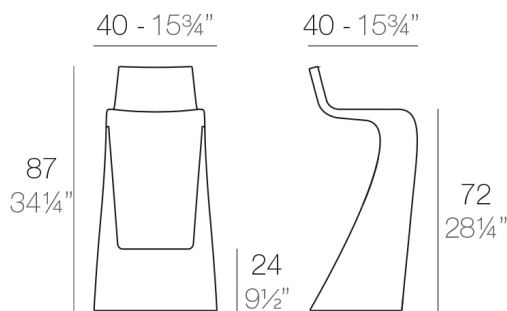

### Weight

5.51 Kg

WING Taburete Alto  
WING Bar Stool