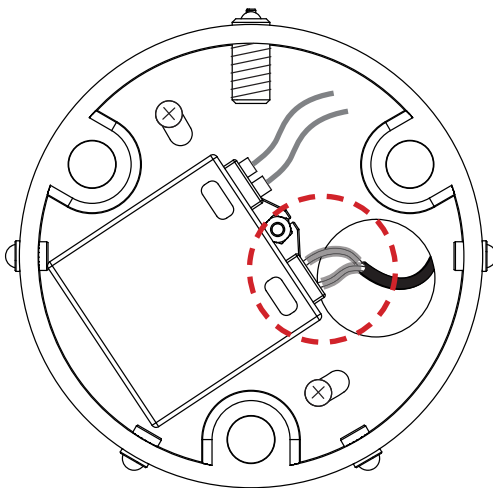

RIM R 9

Deckenleuchte / ceiling-mounted luminaire

MONTAGE / MOUNTING

nimbus^x

Deckenauslass stromlos schalten !

Die mitgelieferten Silikonschläuche auf die Länge X kürzen und jeweils einen über die Einzeladern N und L schieben. Eventuell vorhandenen PE-Leiter isolieren und im Gehäuse unterbringen !

Geeignete Dübel und Schrauben verwenden !

Use suitable wall plugs and screws !

1

2

Anschluss an 230 V ~
connection to 230 V AC

Anschluss 24 V DC
connection 24 V DC

24 V DC
weiss = Plus
schwarz = Minus
white = plus
black = minus

ACHTUNG: Polarität beachten !
CAUTION: Ensure correct polarity !

Montage und Betrieb der Leuchte nur in trockenen Innenräumen.
Installation and use of luminaire only indoors.

Der elektrische Anschluß darf nur vom Fachmann ausgeführt werden !
Must be installed by a qualified electrician only !

3

4

Zur besseren Fixierung des Rohrs Madenschraube vorsichtig anziehen.
To improve fixation of the tube tighten the set screw carefully.

5

Die auf dem Blech befestigte Isolationsfolie an einer Seite leicht anheben zur besseren Kabeleinführung.
Lift the fixed isolation sheet for easier positioning of the cables.