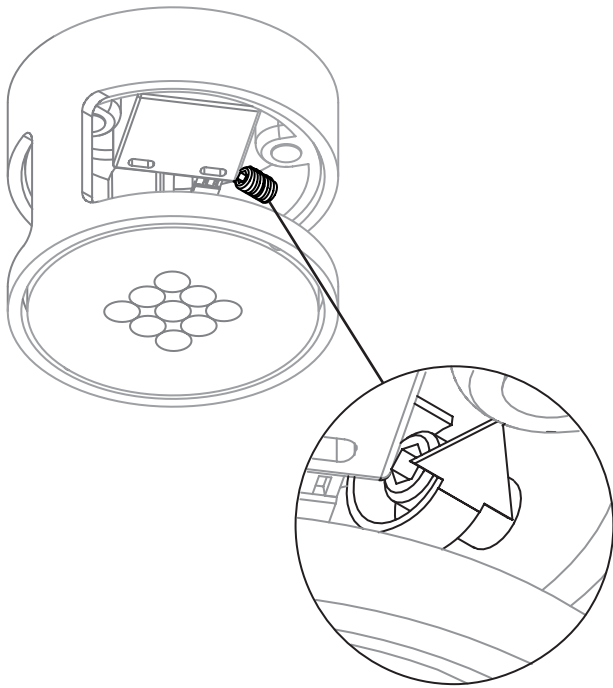

RIM R 9

Deckenleuchte / ceiling-mounted luminaire

MONTAGE / MOUNTING

nimbus^x

Deckenauslass stromlos schalten !

Die mitgelieferten Silikonschläuche auf die Länge X kürzen und jeweils einen über die Einzeladern N und L schieben. Eventuell vorhandenen PE-Leiter isolieren und im Gehäuse unterbringen !

ACHTUNG: Polarität beachten !
CAUTION: Ensure correct polarity !

Montage und Betrieb der Leuchte nur in trockenen Innenräumen.
Installation and use of luminaire only indoors.

Der elektrische Anschluß darf nur vom Fachmann ausgeführt werden !
Must be installed by a qualified electrician only !

3

4

Zur besseren Fixierung des Rohrs Madenschraube vorsichtig anziehen.
To improve fixation of the tube tighten the set screw carefully.

5

Die auf dem Blech befestigte Isolationsfolie an einer Seite leicht anheben zur besseren Kabeleinführung.
Lift the fixed isolation sheet for easier positioning of the cables.

6

drehbar um 350°
rotatable up to 350°

schwenkbar um 90°
tiltable up to 90°

Zur Deinstallation der Leuchte die Madenschraube wieder lösen und das Rohr bis zum Anschlag drehen, dann abziehen.
To deinstall the luminaire untighten the set screw and turn the tube until the stop. Then pull it off.