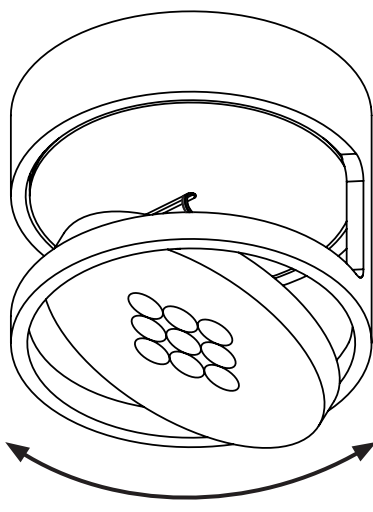

RIM R 9

Deckenleuchte / ceiling-mounted luminaire

MONTAGE / MOUNTING

nimbus^x

Deckenauslass stromlos schalten !

Die mitgelieferten Silikonschläuche auf die Länge X kürzen und jeweils einen über die Einzeladern N und L schieben. Eventuell vorhandenen PE-Leiter isolieren und im Gehäuse unterbringen !

3

4

Zur besseren Fixierung des Rohrs Madenschraube vorsichtig anziehen.
To improve fixation of the tube tighten the set screw carefully.

5

Die auf dem Blech befestigte Isolationsfolie an einer Seite leicht anheben zur besseren Kabeleinführung.
Lift the fixed isolation sheet for easier positioning of the cables.

6

drehbar um 350°
rotatable up to 350°

schwenkbar um 90°
tiltable up to 90°

Zur Deinstallation der Leuchte die Madenschraube wieder lösen und das Rohr bis zum Anschlag drehen, dann abziehen.
To deinstall the luminaire untighten the set screw and turn the tube until the stop. Then pull it off.