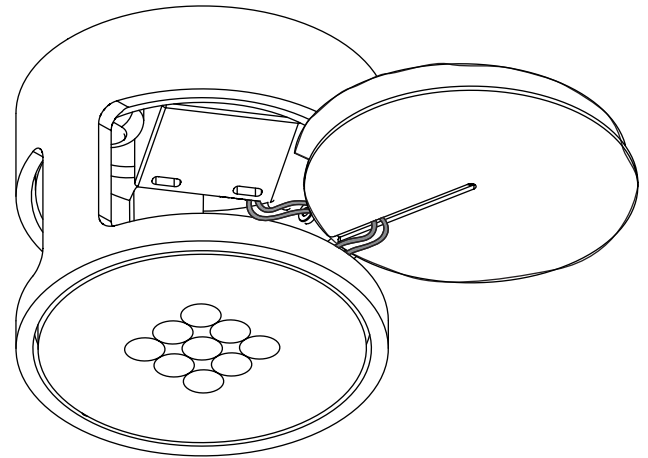

RIM R 9

Deckenleuchte / ceiling-mounted luminaire

MONTAGE / MOUNTING

nimbus^x

Deckenauslass stromlos schalten !

Die mitgelieferten Silikonschläuche auf die Länge X kürzen und jeweils einen über die Einzeladern N und L schieben. Eventuell vorhandenen PE-Leiter isolieren und im Gehäuse unterbringen !

ACHTUNG: Polarität beachten !
CAUTION: Ensure correct polarity !

Montage und Betrieb der Leuchte nur in trockenen Innenräumen.
Installation and use of luminaire only indoors.

Der elektrische Anschluß darf nur vom Fachmann ausgeführt werden !
Must be installed by a qualified electrician only !

3

4

Zur besseren Fixierung des Rohrs Madenschraube vorsichtig anziehen.
To improve fixation of the tube tighten the set screw carefully.

5

Die auf dem Blech befestigte Isolationsfolie an einer Seite leicht anheben zur besseren Kabeleinführung.
Lift the fixed isolation sheet for easier positioning of the cables.

6

drehbar um 350°
rotatable up to 350°

schwenkbar um 90°
tiltable up to 90°

Zur Deinstallation der Leuchte die Madenschraube wieder lösen und das Rohr bis zum Anschlag drehen, dann abziehen.
To deinstall the luminaire untighten the set screw and turn the tube until the stop. Then pull it off.