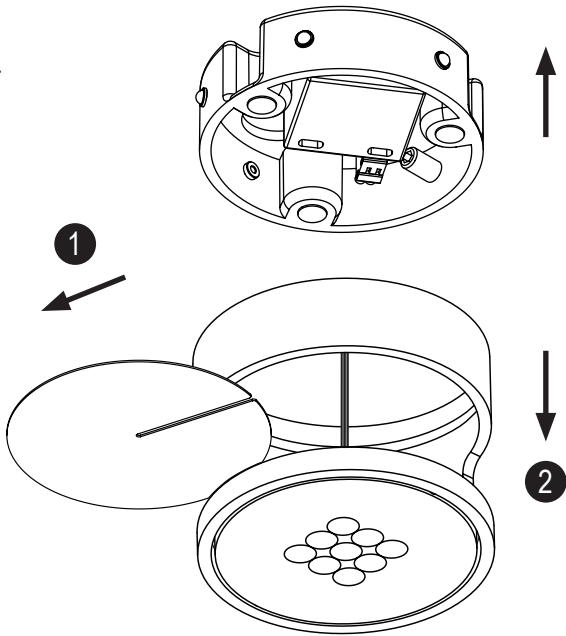

RIM R 9

Deckenleuchte / ceiling-mounted luminaire

MONTAGE / MOUNTING

nimbus^x

Deckenauslass stromlos schalten !

Die mitgelieferten Silikonschläuche auf die Länge X kürzen und jeweils einen über die Einzeladern N und L schieben. Eventuell vorhandenen PE-Leiter isolieren und im Gehäuse unterbringen !

Disconnect ceiling outlet from mains !

Shorten the silicone sleeves supplied to a length of X and place one over the individual wires marked N and L. Insulate possible PE-wire and place it inside of the housing !

Geeignete Dübel und Schrauben verwenden !

Use suitable wall plugs and screws !

1

2

Anschluss an 230 V ~
connection to 230 V AC

Anschluss 24 V DC
connection 24 V DC

24 V DC
weiss = Plus
schwarz = Minus
white = plus
black = minus

6

drehbar um 350°
rotatable up to 350°

schwenkbar um 90°
tiltable up to 90°

Zur Deinstallation der Leuchte die Madenschraube wieder lösen und das Rohr bis zum Anschlag drehen, dann abziehen.
To deinstall the luminaire untighten the set screw and turn the tube until the stop. Then pull it off.