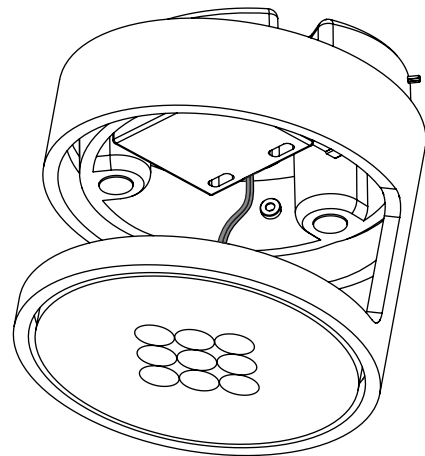

RIM R 9

Deckenleuchte / ceiling-mounted luminaire

MONTAGE / MOUNTING

nimbus^x

Deckenauslass stromlos schalten !

Die mitgelieferten Silikonschläuche auf die Länge X kürzen und jeweils einen über die Einzeladern N und L schieben. Eventuell vorhandenen PE-Leiter isolieren und im Gehäuse unterbringen !

3

4

Zur besseren Fixierung des Rohrs Madenschraube vorsichtig anziehen.
To improve fixation of the tube tighten the set screw carefully.

5

Die auf dem Blech befestigte Isolationsfolie an einer Seite leicht anheben zur besseren Kabeleinführung.
Lift the fixed isolation sheet for easier positioning of the cables.

6

drehbar um 350°
rotatable up to 350°

schwenkbar um 90°
tiltable up to 90°

Zur Deinstallation der Leuchte die Madenschraube wieder lösen und das Rohr bis zum Anschlag drehen, dann abziehen.
To deinstall the luminaire untighten the set screw and turn the tube until the stop. Then pull it off.