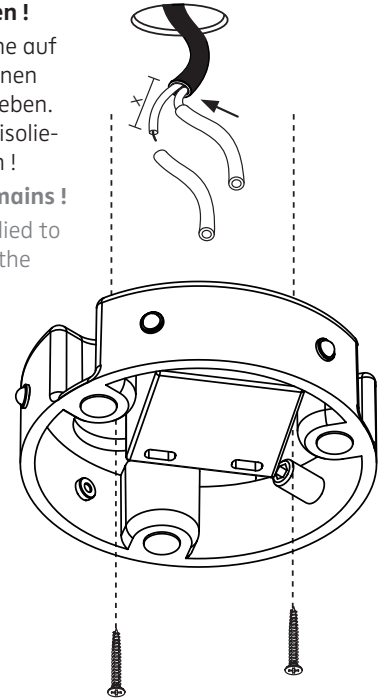

RIM R 9

Deckenleuchte / ceiling-mounted luminaire

MONTAGE / MOUNTING

nimbus^x

Deckenauslass stromlos schalten !

Die mitgelieferten Silikonschläuche auf die Länge X kürzen und jeweils einen über die Einzeladern N und L schieben. Eventuell vorhandenen PE-Leiter isolieren und im Gehäuse unterbringen !

Disconnect ceiling outlet from mains !

Shorten the silicone sleeves supplied to a length of X and place one over the individual wires marked N and L. Insulate possible PE-wire and place it inside of the housing !

Geeignete Dübel und Schrauben verwenden !

Use suitable wall plugs and screws !

1

2

Anschluss an 230 V ~
connection to 230 V AC

Anschluss 24 V DC
connection 24 V DC

24 V DC
weiss = Plus
schwarz = Minus
white = plus
black = minus

3

4

Zur besseren Fixierung des Rohrs Madenschraube vorsichtig anziehen.
To improve fixation of the tube tighten the set screw carefully.

5

Die auf dem Blech befestigte Isolationsfolie an einer Seite leicht anheben zur besseren Kabeleinführung.
Lift the fixed isolation sheet for easier positioning of the cables.