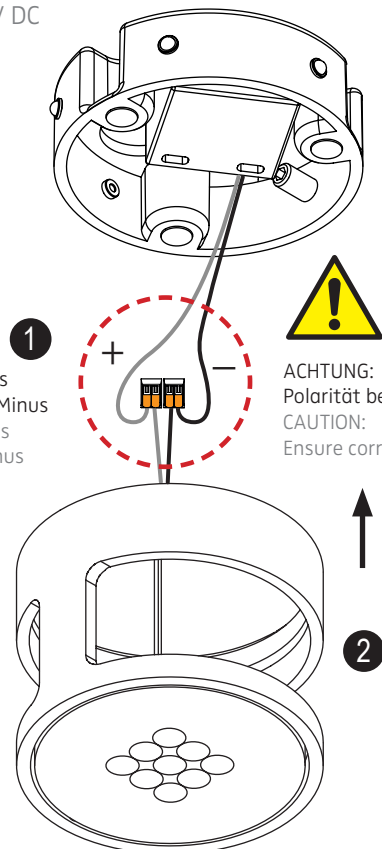

RIM R 9

Deckenleuchte / ceiling-mounted luminaire

MONTAGE / MOUNTING

nimbus^x

Deckenauslass stromlos schalten !

Die mitgelieferten Silikonschläuche auf die Länge X kürzen und jeweils einen über die Einzeladern N und L schieben. Eventuell vorhandenen PE-Leiter isolieren und im Gehäuse unterbringen !

Geeignete Dübel und Schrauben verwenden !

Use suitable wall plugs and screws !

1

2

Anschluss an 230 V ~
connection to 230 V AC

Anschluss 24 V DC
connection 24 V DC

24 V DC
weiss = Plus
schwarz = Minus
white = plus
black = minus

3

4

Zur besseren Fixierung des Rohrs Madenschraube vorsichtig anziehen.
To improve fixation of the tube tighten the set screw carefully.

5

Die auf dem Blech befestigte Isolationsfolie an einer Seite leicht anheben zur besseren Kabeleinführung.
Lift the fixed isolation sheet for easier positioning of the cables.

6

drehbar um 350°
rotatable up to 350°

schwenkbar um 90°
tiltable up to 90°

Zur Deinstallation der Leuchte die Madenschraube wieder lösen und das Rohr bis zum Anschlag drehen, dann abziehen.
To deinstall the luminaire untighten the set screw and turn the tube until the stop. Then pull it off.