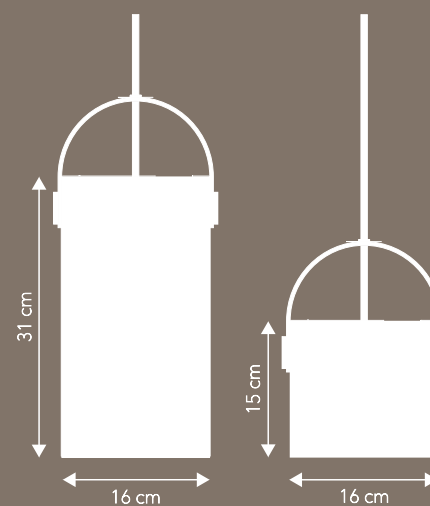

OOTW.

Designer: Oooja (2014)

PENDANT.

Materials:
Wood: oak or walnut
Metal (metallic coated)

Cord:
300 cm black fabric

Ceiling fitting:
ø2 cm. Black.

Socket/bulb (not incl.)
E27 max. 15W
Learn more about e.g. Kelvin, Lumen, Watt - see our homepage. [Click here.](#)

Recommended bulb:
Art.no. 110095: Philips E27 LED 5.5W (Energy class A+)

Weight:
Pendant ø16xH15 cm: 0.9 kg.
Pendant ø16xH31 cm: 1.3 kg.

Box dimensions:
Pendant ø16xH15 cm: 23x23x32 cm. 1.6 kg. gross
Pendant ø16xH31 cm: 23x23x48.5 cm. 2.3 kg. gross

ø16 x H31 cm. Oak:
art.no. 108917

ø16 x H31 cm. Walnut:
art.no. 108916

ø16 x H15 cm. Oak:
art.no. 108913

ø16 x H15 cm. Walnut:
art.no. 108912