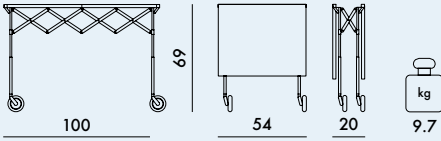

# BATTISTA 1991

Design Antonio Citterio mit Oliver Löw

**4460**

**4460\***

Ausführung 2P/Weiß

**GESTELL**

Verchromtes Stahlrohr und Fuß aus druckgegossenem lackiertem Aluminium

**PLATTE**