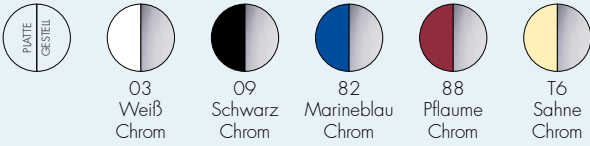

# BATTISTA 1991

Design Antonio Citterio mit Oliver Löw

**4460**

**4460\***

Ausführung 2P/Weiß

**GESTELL**

Verchromtes Stahlrohr und Fuß aus druckgegossenem lackiertem Aluminium

**PLATTE**

Polyester, lackiert mattgestrichenes Polyurethan oder lackierter Polyester

MATT

GLÄNZEND

**4463**

**GESTELL**

Lackierter Stahl

**PLATTE**

Lackiert mattgestrichenes Polyurethan