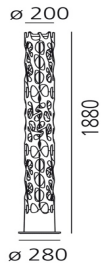

New Nature 2700K - App Compatible

Ross Lovegrove

IP20  

LUMINAIRE

- Watt: **43W**
- Lichtstrom (lm): **3132lm**
- CCT: **2700K**
- Efficiency: **86%**
- Efficacy: **72.84lm/W**
- CRI: **90**

ARTIKELNUMMER: 1157W10APP

FUNKTIONEN

- Artikelnummer: **1157W10APP**
- Farbe: **Weiss**
- Installation: **Stehleuchte**
- Material: **Technopolymer, aluminum, steel**
- Serie: **Design Collection**
- Anwendungsbereich: **Innenbeleuchtung**
- Einsatzbereich: **null, Retail, Büros, Residential**
- design: **Ross Lovegrove**

DIMENSION

- Höhe: **cm 188**
- Breite: **cm 20**
- Durchmesser Fuß: **cm 28**
- Widerstand: **N/A**
- Glühdrahttest: **650°C**

INKLUSIVE LICHTQUELLEN

- Kategorie: **Led**
- Anzahl: **1**
- Watt: **10W**
- Lichtstrom (lm): **300lm**
- Farbtemperatur(K): **3000K**
- Kategorie: **Led**
- Anzahl: **1**
- Watt: **43W**
- Lichtstrom (lm): **3955lm**
- Farbtemperatur(K): **2700K**
- CRI: **90**
- Color Tolerance: **MacAdam 2SDCM**