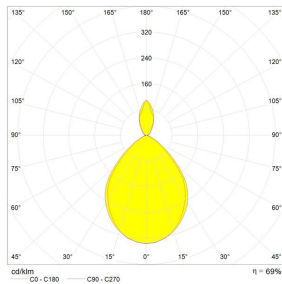

Tolomeo Micro Table LED 3000K - Body lamp + Base

Michele De Lucchi, Giancarlo Fassina

IP20   

LUMINAIRE

- Watt: **9W**
- Spannung (V): **24V**
- Lichtstrom (lm): **491lm**
- CCT: **3000K**
- Efficiency: **63%**
- Efficacy: **54.52lm/W**
- CRI: **90**
- Dimmer Typology: **Microswitch Dimmer**

DIMENSION

- Länge: **cm 45**
- Höhe: **cm 37**
- Durchmesser Fuß: **cm 17**
- Max Erweiterungsänge: **cm 73**
- Max Erweiterungsbreite: **cm 69**
- Glühdrahttest: **750°**

INKLUSIVE LICHTQUELLEN

- Kategorie: **Led**
- Anzahl: **1**
- Watt: **9W**
- Farbtemperatur(K): **3000K**
- CRI: **90**