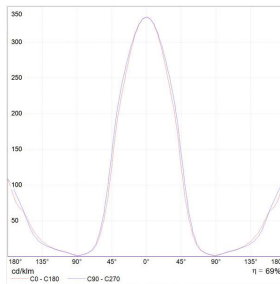

Tolomeo Micro Table LED 3000K - Body lamp + Base

Michele De Lucchi, Giancarlo Fassina

IP20   

LUMINAIRE

- Watt: **9W**
- Spannung (V): **24V**
- Lichtstrom (lm): **491lm**
- CCT: **3000K**
- Efficiency: **63%**
- Efficacy: **54.52lm/W**
- CRI: **90**
- Dimmer Typology: **Microswitch Dimmer**

DIMENSION

- Länge: **cm 45**
- Höhe: **cm 37**
- Durchmesser Fuß: **cm 17**
- Max Erweiterungsänge: **cm 73**
- Max Erweiterungsbreite: **cm 69**
- Glühdrahttest: **750°**

INKLUSIVE LICHTQUELLEN

- Kategorie: **Led**
- Anzahl: **1**
- Watt: **9W**
- Farbtemperatur(K): **3000K**
- CRI: **90**