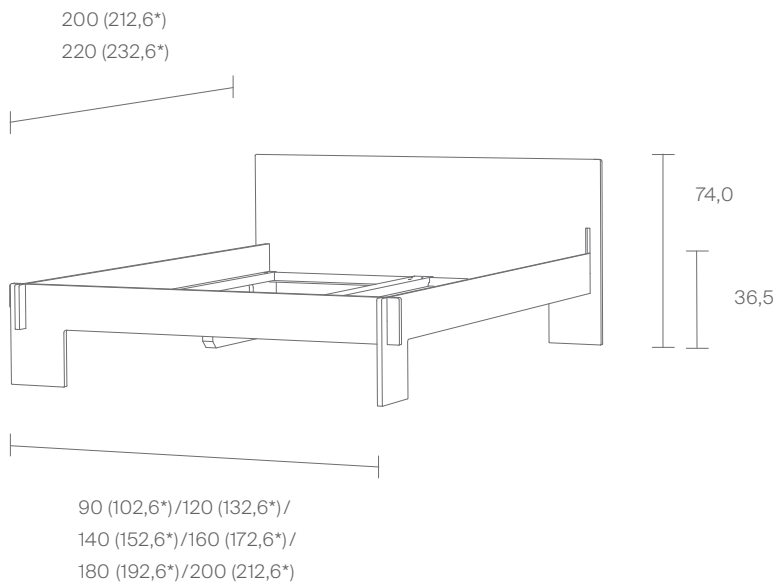

Höhe zwischen Lattenrostaufgabe und Oberkante Bett
Height between slatted frame support and upper edge frame
11,5

*Außenmaße
external dimensions

Wir können auch anders! Passen Sie dieses Produkt einfach in Länge und Breite an.
There's more than one way to do it! Simply adjust length or width of this product.