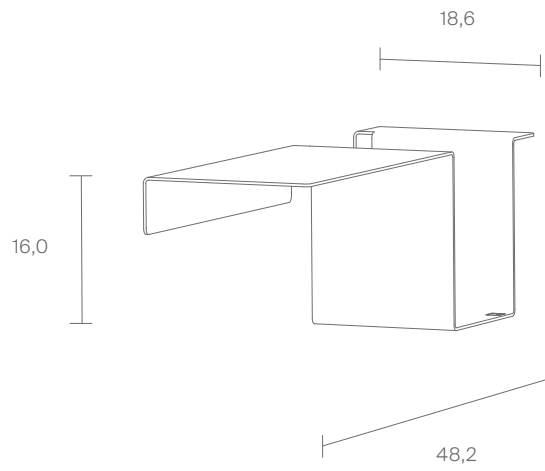

Höhe zwischen Lattenrostaufgabe und Oberkante Bett
Height between slatted frame support and upper edge frame
11,5

*Außenmaße
external dimensions

Wir können auch anders! Passen Sie dieses Produkt einfach in Länge und Breite an.
There's more than one way to do it! Simply adjust length or width of this product.

Siebenschläfer Seitenablage / Siebenschläfer Bed Shelf

Stahl pulverbeschichtet
steel powder coated

- Lichtgrau / Light grey
- Anthrazit / Anthracite

Siebenschläfer Lattenrost / *Siebenschläfer Slatted Frame*