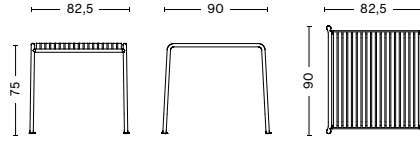

DIMENSIONS

PALISSADE TABLE

/ LENGTH 82,5 cm / 32.48"
/ WIDTH 90 cm / 35.43"
/ HEIGHT 75 cm / 29.53"

PALISSADE TABLE

/ LENGTH 170 cm / 66.93"
/ WIDTH 90 cm / 35.43"
/ HEIGHT 75 cm / 29.53"

PALISSADE LOUNGE SOFA