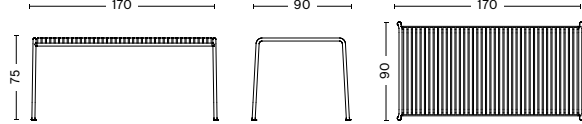

DIMENSIONS

PALISSADE TABLE

/ LENGTH 82,5 cm / 32.48"
/ WIDTH 90 cm / 35.43"
/ HEIGHT 75 cm / 29.53"

PALISSADE TABLE

/ LENGTH 170 cm / 66.93"
/ WIDTH 90 cm / 35.43"
/ HEIGHT 75 cm / 29.53"

PALISSADE LOUNGE SOFA