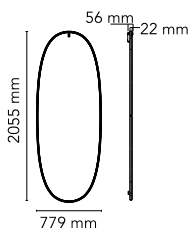

La Plus Belle

Plus belle ist ein Spiegel mit integrierter Beleuchtung. Der Aluminiumrahmen ist in verschiedenen eloxierten Oberflächen (Gold glänzend, Kupfer glänzend, Bronze glänzend, brill fumè) erhältlich und beherbergt eine LED-Lichtquelle mit hohem Farbwiedergabeindex (CRI 95) und einen Diffusor aus optischem Silikon in opaler Ausführung. Der Spiegel aus 6mm dickem extrahellem Glas weist auf der Rückseite eine ästhetische Sicherheitsfolie auf. Er ist mit einer Glasleiste aus Polycarbonat am Rahmen befestigt. Der Spiegel La plus belle wird mit einem schönen Haken, der in die Wandbefestigung integriert ist, an der Wand aufgehängt. Zwei Magneten halten den Spiegel in Position. Er kann wie eine Wandleuchte oder mit einem IEC-Kabelstecker mit Strom versorgt werden. Die Lichtstärke kann zwischen 10% und 100% mit einer in den Spiegel integrierten Steuerung mittels optischem Sensor oder ferngesteuert über die Steuerung 0 -10/1-10 V – PUSH – DALI gedimmt werden.

Montage	Wand
Umgebung	Innenbereich
Lichtquellen erhältlich	560 x TOP LED 58W total 5300lm 2700K CRI95
Notfall	Ohne
Schaltung	Optischem Sensor
Leistung	58W
Batterie	Nein
Einschließlich Versorgung	Nein
Materialien	Aluminium
Farben	F3680064 - Hochglänzendes Aluminium F3680044 - Gebürstetes Gold F3680015 - Glänzendes Kupfer F3680046 - Bronze
Zertifizierung	 