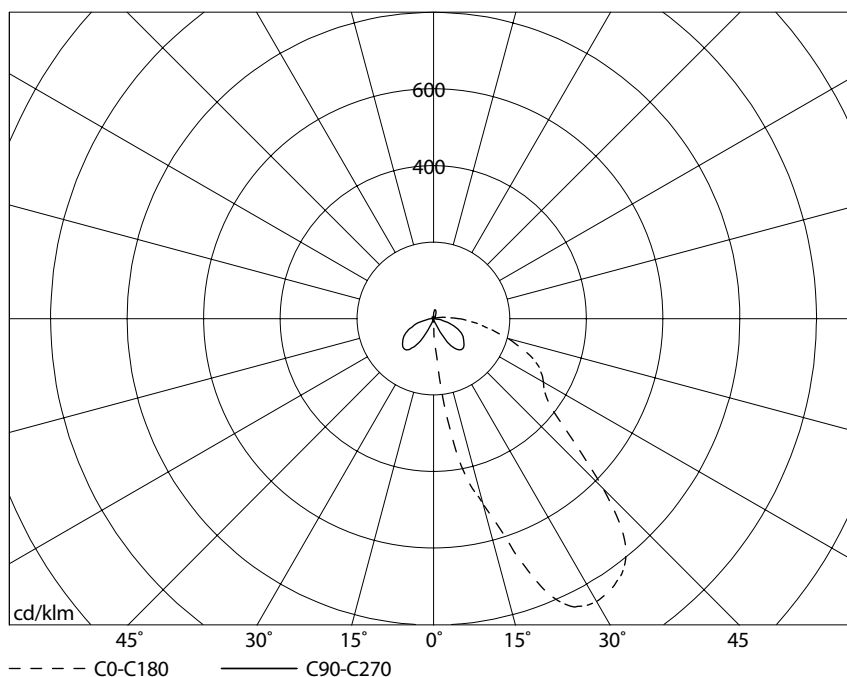

LICHTVERTEILUNGSKURVE UND ABSTRAHLCHARAKTERISTIK / LIGHT DISTRIBUTION CURVE AND DIRECTIONAL CHARACTERISTIC

Lichtberechnungsdaten (EULUMDAT) unter www.nimbus-group.com