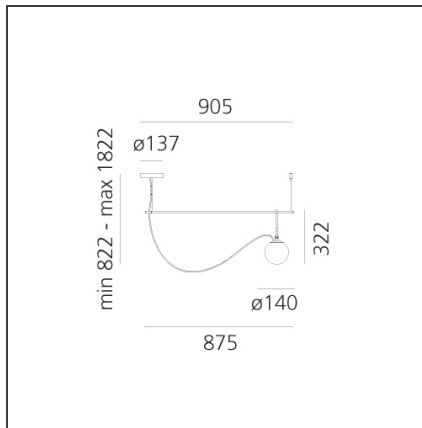

TECHNISCHE ZEICHNUNGEN

FUNKTIONEN

Artikelnummer:	1274010A	Material:	Blown glass, brushed brass
Farbe:	Black/brass	Serie:	Design, 2019
Installation:	Pendelleuchte		Artemide Collection
Anwendungsbereich:	Innenbeleuchtung		

DIMENSION

Länge:	cm 90.5	Max Erweiterungsbreite:	cm 90
Höhe:	cm 32.2	Glühdrahttest:	850
Durchmesser Fuß:	cm 13.7		
Max Höhe von der Decke:	cm 182		

LICHTQUELLEN NICHT ENTHALTEN

Kategorie:	LED	Farbtemperatur(K):	3000K
Anzahl:	1		
Watt:	5W		
Typ:	2		
Socket:	E14		

LUMINAIRE

Watt:	4W	Lichtstrom (lm):	257lm
Spannung (V):	220-240V	CCT:	3000K
		Efficiency:	80%
		Efficacy:	64.31lm/W
		CRI:	0

Anmerkungen

The glass ball and brass rings can slide along the rod. The light intensity can only be adjusted with dimmable bulbs. Maximum bulb length 80mm. Maximum bulb diameter: 50mm.