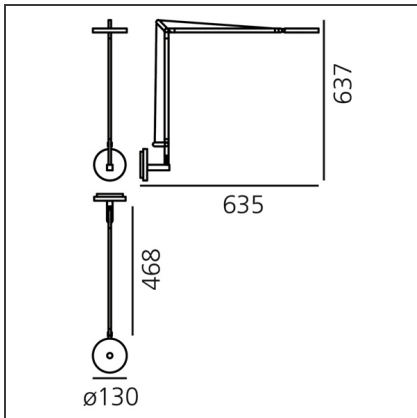

TECHNISCHE ZEICHNUNGEN

FUNKTIONEN

Artikelnummer:	1740010A	Material:	Aluminium, technopolymer
Farbe:	Anthrazitgrau	Serie:	Design
Installation:	Wandleuchte	Lichtverteilung:	Direct
Anwendungsbereich:	Innenbeleuchtung		

DIMENSION

Breite:	cm 63.5	Glühdrahttest:	750
Höhe:	cm 63.7		
Durchmesser Fuß:	cm 13		

INKLUSIVE LEUCHTMITTEL

Kategorie:	LED	Farbtemperatur(K):	3000K
Anzahl:	1	Color Tolerance:	MacAdam 2SDCM
Watt:	9.37W	CRI:	90
Lichtstrom (lm):	1129lm	Efficacy:	121lm/W
Typ:	0	Service Life:	50000-L70
Class:	A		

LUMINAIRE

Watt:	12W	Lichtstrom (lm):	960lm
		CCT:	3000K
		Efficiency:	84%
		Efficacy:	80lm/W
		CRI:	90
		Dimmer Typology:	Microswitch Dimmer