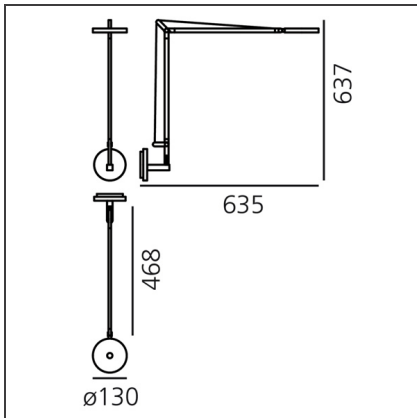

TECHNISCHE ZEICHNUNGEN

FUNKTIONEN

Artikelnummer:	1740020A	Material:	Aluminium, technopolymer
Farbe:	Weiß	Serie:	Design
Installation:	Wandleuchte	Lichtverteilung:	Direct
Anwendungsbereich:	Innenbeleuchtung		

DIMENSION

Breite:	cm 63.5	Glühdrahttest:	750
Höhe:	cm 63.7		
Durchmesser Fuß:	cm 13		

INKLUSIVE LEUCHTMITTEL

Kategorie:	LED	Farbtemperatur(K):	3000K
Anzahl:	1	Color Tolerance:	MacAdam 2SDCM
Watt:	9.37W	CRI:	90
Lichtstrom (lm):	1129lm	Efficacy:	121lm/W
Typ:	0	Service Life:	50000-L70
Class:	A		