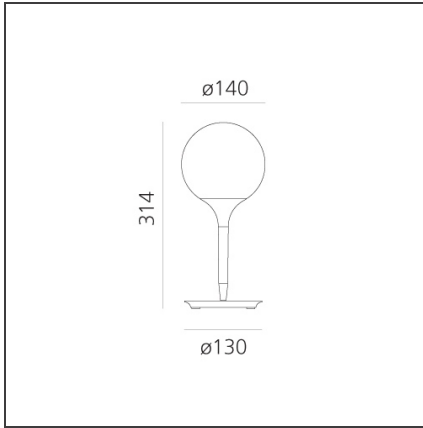

Castore Table 14 (E14)

IP20   

DESIGN

Michele De Lucchi, Huub Ubbens

BESCHREIBUNG

Tischleuchte, passend zu den Steh- und Pendelleuchten der Familie. In vier Größen erhältlich. Materialien: Deckenrosette und Stab aus thermoplastischem Harz; Schirm aus mundgeblasenem Glas. Diffuse Lichtverteilung.

TECHNISCHE ZEICHNUNGEN

FUNKTIONEN

Artikelnummer:	1044110A	Material:	Zamak, polycarbonate, blown glass
Farbe:	weiß	Serie:	Design
Installation:	Tischleuchte	Einsatzbereich:	Hospitality, Retail, Residential
Anwendungsbereich:	Innenbeleuchtung	Lichtverteilung:	diffus

DIMENSION

Höhe:	cm 31.4	Glühdrahttest:	850
Durchmesser Fuß:	cm 12.2		

LICHTQUELLEN NICHT ENTHALTEN

Kategorie:	LED	CRI:	80
Anzahl:	1		
Watt:	4W		
Typ:	2		
Sockel:	E14		

LUMINAIRE

Watt:	4W	Lichtstrom (lm):	296lm
Spannung (V):	220V-240V	CCT:	2700K
		Efficiency:	86%
		Efficacy:	74.04lm/W
		CRI:	80