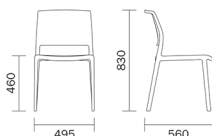

ARA 310

design Jorge Pensi Design Studio

MATERIALI Materials / Materialien / Matériaux / Materiales	- STRUTTURA MONOMATERICA / SINGLE MATERIAL STRUCTURE / EINHEITLICHEM MATERIAL STRUKTUR STRUCTURE MONOMATIÈRE / ESTRUCTURA EN UN SOLO MATERIAL PP Polipropilene, antistatico, anti-UV / Polypropylene, antistatic, UV resistant / Polypropylen, Antistatisch, Anti-UV / Polypropylène, antistatique, anti-UV / Polipropileno, antiestático, anti-UV - TECNOLOGIA / TECHNOLOGY / TECHNOLOGIE / TECHNOLOGIE / TECNOLOGÍA Stampaggio ad iniezione con gas / Gas-air Moulding / Gas-Spritzgießen / Moulage sous injection de gaz / Molde de inyección con gas - COLORI / COLOURS / FARBEN / COLORIS / COLORES Superficie gofrata / Hammered surface / Gaufrierte Oberfläche / Surface gaufrée / Superficie microtexturada BI NE GA GC MA BL RO SA
UTILIZZO Use / Verwendung / Emploi / Uso	Contract & Residential, outdoor - indoor
NORMATIVE e CERTIFICAZIONI Regulations and certificates / Bestimmungen und Zertifikat / Normatives et certifications / Normativas y certificados	EN di riferimento 15373:2007 livello 3, severo - According to EN 15373:2007 level 3, severe Carico statico sul sedile e schienale EN 1728:2000 / Seat and back static load test EN 1728:2000 Resistenza a fatica del sedile-schienale, 200.000 cicli EN 1728:2000 / Combined seat and back fatigue test, 200.000 cycles EN 1728:2000 CERTIFICATO CATAS / CATAS CERTIFICATE / CATAS ZERTIFIKAT / CERTIFICAT CATAS / CERTIFICADO CATAS Rapporto di prova 137451 / Test report 137451 / Testbericht 137451 / Rapport d'essai 137451 / Prueba n° 137451 Polipropilene riciclabile secondo la direttiva europea 94/62/CE Recyclable polypropylene according to the European Directive 94/62/CE
ALLEGATI Attachments / Anlage / Annexes / Anexos	Pulizia e manutenzione / Use & care / Nutzung und Pflege / Nettoyage et entretien / Uso y mantenimiento
ACCESSORI Accessories / Zubehörteile / Accessoires / Accesorios	Carrello 1391.100 ___AL / Trolley 1391.100 ___AL / Wagen 1391.100 ___AL / Chariot 1391.100 ___AL / Carrito 1391.100 ___AL