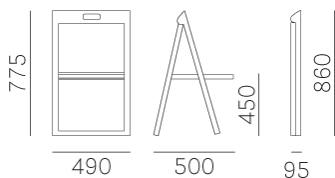

PEDRALI®
THE ITALIAN ESSENCE

ENJOY 460

DESIGN:
CLAUDIO DONDOLI - MARCO POCCI

Enjoy Stuhl: kompakt, klappbar, leicht zum tragen, er ist zu jeden Tisch und jeden Bereich geeignet. Wann der Stuhl geklappt ist, ist er nur 95 mm breit. Der Stuhl ist aus Polypropylen ein starkes und UV-beständiges Material, das für den Außenbereich Ideal ist.

ANFRAGE SENDEN

für den außenbereich geeignet

ZUBERHORTEILE

Wagen (ref. 465, ref. 466)

SITZ- AUSFÜHRUNGEN

LEGEND AUSFÜHRUNGEN

CERTIFICATI

CATAS

PRESEARCH