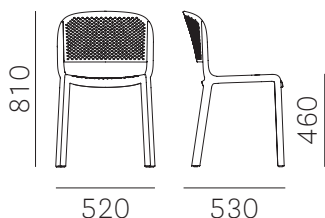

Dome 261 (perforated/forata)

PEDRALI
THE ITALIAN ESSENCE

DESIGN
Odo Fioravanti

kg 3,8

mc 0,33

max 8 pz

max 10 pz

MATERIALS

Materiali
Materialien
Matériaux
Materiales

• CHAIR - SEDIA - STUHL - CHAISE - SILLA

SINGLE MATERIAL, PP - Polypropylene, fiberglass charged, antistatic, UV resistant

Monomaterica - Polipropilene, caricato fibra di vetro, antistatico, anti-UV / Einheitlichem material - Polypropylen, mit Fiberglas verstärkt, Antistatisch, Anti-UV / Monomatiere - Polypropylène, renforcé en fibre de verre, antistatique, anti-UV / Material único - Polipropileno, en fibra de vidrio, antiestático, anti-UV