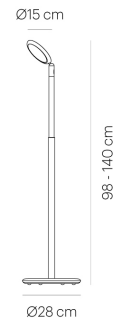

PARROT black
LP10-1

warmDIM

DONNEES TECHNIQUES

Douille / source lumineuse	LED
warmDIM	Oui
Flux lumineux du luminaire	800 lm
Température de couleur	2700 K
Rendu des couleurs (CRI)	> 90
Tension nominale de / jusqu'à	120-240 V
Puissance consommée (maximal)	10 W
Classe énergétique	A - A++
Dimmable	Oui
Type de variation	Integrated pushbutton