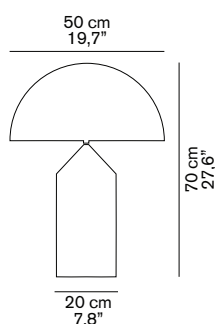

ATOLLO 233

Vico Magistretti
1977

Lampada da tavolo a luce diretta in alluminio, con dimmer.

Table lamp in aluminium giving direct light, with dimmer.

DIMENSIONI/DIMENSIONS

MATERIALI/MATERIALS

metallo
metal

COLORE/COLORS

cavo nero
black cable

classe energetica: A*, A, B, C, D
energy class: A*, A, B, C, D

IMBALLO/PACKAGING

Riflettore/Reflector

dim./dim. 58x58x35 cm/22,8"x22,8"x13,8"
volume/volume 0,117 m³/4,13 ft³
peso/weight 2,5 kg/5,51 lb

Base/Base

dim./dim. 32x32x86 cm/12,6"x12,6"x33,9"
volume/volume 0,088 m³/3,11 ft³
peso/weight 6,5 kg/14,33 lb

TIPOLOGIA/TYPE

interno - lampada da tavolo
indoor - table lamp

CURVA FOTOMETRICA/ PHOTOMETRIC CURVE