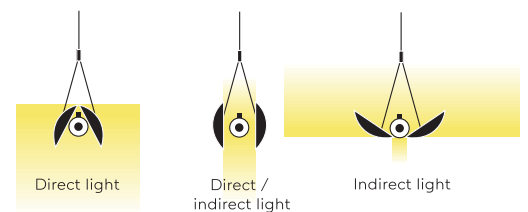

Typ	UPD32-11-8030-DD
Bestellnummer	UPD32-11-8030-DD
Leuchtentyp/Montageart	Pendelleuchte
Ausführung	Mit verstellbaren Reflektoren
Farbe	Aluminium
Lichtquelle	LED
Lichtfarbe	3000 K
Farbwiedergabeindex	CRI > 80
Betriebsort	Dimmbar DALI/Push
Bedienung	Bauseits
Betriebsgerät (Anzahl)	LED Konverter (1), kabelintegriert
Länge	1560 mm
Reflektor	Aluminium, eloxiert, matt
Aufhängung (Anz.)	max. 2000 mm (2)
Aufhängungspunkte)	
Treibergehäuse	Aluminium, eloxiert, matt
Baldachin	Weiss, Ø 108 mm
Netzkabel	Schwarz, 5x0.75mm <sup>2</sup> , L 2000 mm
Lichtverteilung	Direkt / indirekt
Leistungsaufnahme	42 W
Netzspannung	220-240V / 50Hz
Stand-by Verbrauch	< 0.5 W
Schutzklasse	I
Schutzart	IP 20
Verpackungseinheiten	1 (1750 x 150 x 150 mm)
Gewicht	4.5 kg
Garantie	36 Monate

UPD32-11-8030-DD

**Belux AG**  
 Neufeldweg 6, CH-5103 Möriken  
 Tel. +41 61 316 74 01  
 Fax +41 61 316 75 99  
 www.belux.com  
 belux@belux.com

Typ	UPD32-13-8030-DD
Bestellnummer	UPD32-13-8030-DD
Leuchtentyp/Montageart	Pendelleuchte
Ausführung	Mit verstellbaren Reflektoren
Farbe	Schwarz
Lichtquelle	LED
Lichtfarbe	3000 K
Farbwiedergabeindex	CRI > 80
Betriebsart	Dimmbar DALI/Push
Bedienung	Bauseits
Betriebsgerät (Anzahl)	LED Konverter (1), kabelintegriert
Länge	1560 mm
Reflektor	Aluminium, eloxiert, matt / Innenseite Hellgold
Aufhängung (Anz.)	max. 2000 mm (2)
Aufhängungspunkte	
Treibergehäuse	Aluminium, eloxiert, matt
Baldachin	Weiss, Ø 108 mm
Netzkabel	Schwarz, 5x0.75mm <sup>2</sup> , L 2000 mm
Lichtverteilung	Direkt / indirekt
Leistungsaufnahme	42 W
Netzspannung	220-240V / 50Hz
Stand-by Verbrauch	< 0.5 W
Schutzklasse	I
Schutzart	IP 20
Verpackungseinheiten	1 (1750 x 150 x 150 mm)
Gewicht	4.5 kg
Garantie	36 Monate