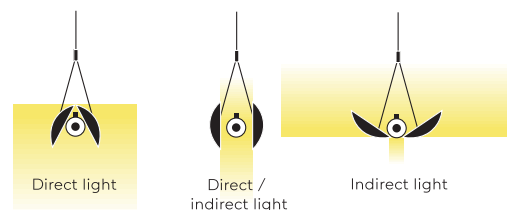

Belux AG
Neufeldweg 6, CH-5103 Möriken
Tel. +41 61 316 74 01
Fax +41 61 316 75 99
www.belux.com
belux@belux.com