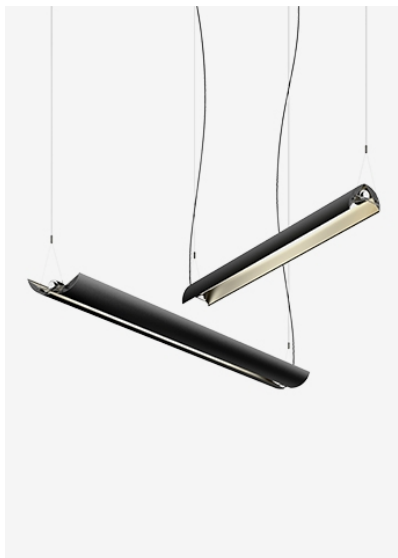

Typ	UPD32-11-8030-DD
Bestellnummer	UPD32-11-8030-DD
Leuchtentyp/Montageart	Pendelleuchte
Ausführung	Mit verstellbaren Reflektoren
Farbe	Aluminium
Lichtquelle	LED
Lichtfarbe	3000 K
Farbwiedergabeindex	CRI > 80
Betriebsort	Dimmbar DALI/Push
Bedienung	Bauseits
Betriebsgerät (Anzahl)	LED Konverter (1), kabelintegriert
Länge	1560 mm
Reflektor	Aluminium, eloxiert, matt
Aufhängung (Anz.)	max. 2000 mm (2)
Aufhängungspunkte)	
Treibergehäuse	Aluminium, eloxiert, matt
Baldachin	Weiss, Ø 108 mm
Netzkabel	Schwarz, 5x0.75mm <sup>2</sup> , L 2000 mm
Lichtverteilung	Direkt / indirekt
Leistungsaufnahme	42 W
Netzspannung	220-240V / 50Hz
Stand-by Verbrauch	< 0.5 W
Schutzklasse	I
Schutzart	IP 20
Verpackungseinheiten	1 (1750 x 150 x 150 mm)
Gewicht	4.5 kg
Garantie	36 Monate

UPD32-11-8030-DD

**Belux AG**  
 Neufeldweg 6, CH-5103 Möriken  
 Tel. +41 61 316 74 01  
 Fax +41 61 316 75 99  
 www.belux.com  
 belux@belux.com

Typ	UPD32-13-8030-DD
Bestellnummer	UPD32-13-8030-DD
Leuchtentyp/Montageart	Pendelleuchte
Ausführung	Mit verstellbaren Reflektoren
Farbe	Schwarz
Lichtquelle	LED
Lichtfarbe	3000 K
Farbwiedergabeindex	CRI > 80
Betriebsart	Dimmbar DALI/Push
Bedienung	Bauseits
Betriebsgerät (Anzahl)	LED Konverter (1), kabelintegriert
Länge	1560 mm
Reflektor	Aluminium, eloxiert, matt / Innenseite Hellgold
Aufhängung (Anz.)	max. 2000 mm (2)
Aufhängungspunkte	
Treibergehäuse	Aluminium, eloxiert, matt
Baldachin	Weiss, Ø 108 mm
Netzkabel	Schwarz, 5x0.75mm <sup>2</sup> , L 2000 mm
Lichtverteilung	Direkt / indirekt
Leistungsaufnahme	42 W
Netzspannung	220-240V / 50Hz
Stand-by Verbrauch	< 0.5 W
Schutzklasse	I
Schutzart	IP 20
Verpackungseinheiten	1 (1750 x 150 x 150 mm)
Gewicht	4.5 kg
Garantie	36 Monate