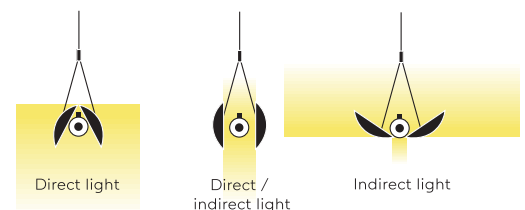

Typ	UPD32-11-8027-DD
Bestellnummer	UPD32-11-8027-DD
Leuchtentyp/Montageart	Pendelleuchte
Ausführung	Mit verstellbaren Reflektoren
Farbe	Aluminium
Lichtquelle	LED
Lichtfarbe	2700 K
Farbwiedergabeindex	CRI > 80
Betriebsort	Dimmbar DALI/Push
Bedienung	Bauseits
Betriebsgerät (Anzahl)	LED Konverter (1), kabelintegriert
Länge	1560 mm
Reflektor	Aluminium, eloxiert, matt
Aufhängung (Anz.)	max. 2000 mm (2)
Aufhängungspunkte	
Treibergehäuse	Aluminium, eloxiert, matt
Baldachin	Weiss, Ø 108 mm
Netzkabel	Schwarz, 5x0.75mm ² , L 2000 mm
Lichtverteilung	Direkt / indirekt
Leistungsaufnahme	42 W
Netzspannung	220-240V / 50Hz
Stand-by Verbrauch	< 0.5 W
Schutzklasse	I
Schutzart	IP 20
Verpackungseinheiten	1 (1750 x 150 x 150 mm)
Gewicht	4.5 kg
Garantie	36 Monate

UPD32-11-8027-DD

Belux AG
 Neufeldweg 6, CH-5103 Möriken
 Tel. +41 61 316 74 01
 Fax +41 61 316 75 99
 www.belux.com
 belux@belux.com

Typ	UPD32-13-8027-DD
Bestellnummer	UPD32-13-8027-DD
Leuchtentyp/Montageart	Pendelleuchte
Ausführung	Mit verstellbaren Reflektoren
Farbe	Schwarz
Lichtquelle	LED
Lichtfarbe	2700 K
Farbwiedergabeindex	CRI > 80
Betriebsart	Dimmbar DALI/Push
Bedienung	Bauseits
Betriebsgerät (Anzahl)	LED Konverter (1), kabelintegriert
Länge	1560 mm
Reflektor	Aluminium, eloxiert, matt / Innenseite Hellgold
Aufhängung (Anz.)	max. 2000 mm (2)
Aufhängungspunkte	
Treibergehäuse	Aluminium, eloxiert, matt
Baldachin	Weiss, Ø 108 mm
Netzkabel	Schwarz, 5x0.75mm ² , L 2000 mm
Lichtverteilung	Direkt / indirekt
Leistungsaufnahme	42 W
Netzspannung	220-240V / 50Hz
Stand-by Verbrauch	< 0.5 W
Schutzklasse	I
Schutzart	IP 20
Verpackungseinheiten	1 (1750 x 150 x 150 mm)
Gewicht	4.5 kg
Garantie	36 Monate