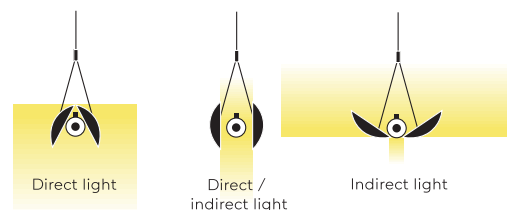

Typ	UPD30-13-8030-DD
Bestellnummer	UPD30-13-8030-DD
Leuchtentyp/Montageart	Pendelleuchte
Ausführung	Mit verstellbaren Reflektoren
Farbe	Schwarz
Lichtquelle	LED
Lichtfarbe	3000 K
Farbwiedergabeindex	CRI > 80
Betriebsart	Dimmbar DALI/Push
Bedienung	Bauseits
Betriebsgerät (Anzahl)	LED Konverter (1), kabelintegriert
Länge	1260 mm
Reflektor	Aluminium, eloxiert, matt / Innenseite Hellgold
Aufhängung (Anz.)	max. 2000 mm (2)
Aufhängungspunkte	
Treibergehäuse	Aluminium, eloxiert, matt
Baldachin	Weiss, Ø 108 mm
Netzkabel	Schwarz, 5x0.75mm ² , L 2000 mm
Lichtverteilung	Direkt / indirekt
Leistungsaufnahme	34 W
Netzspannung	220-240V / 50Hz
Stand-by Verbrauch	< 0.5 W
Schutzklasse	I
Schutzart	IP 20
Verpackungseinheiten	1 (1450 x 150 x 150 mm)
Gewicht	4.5 kg
Garantie	36 Monate

UPD30-13-8030-DD

Belux AG
 Neufeldweg 6, CH-5103 Möriken
 Tel. +41 61 316 74 01
 Fax +41 61 316 75 99
 www.belux.com
 belux@belux.com

Typ	UPD30-11-8030-DD
Bestellnummer	UPD30-11-8030-DD
Leuchtentyp/Montageart	Pendelleuchte
Ausführung	Mit verstellbaren Reflektoren
Farbe	Aluminium
Lichtquelle	LED
Lichtfarbe	3000 K
Farbwiedergabeindex	CRI > 80
Betriebsort	Dimmbar DALI/Push
Bedienung	Bauseits
Betriebsgerät (Anzahl)	LED Konverter (1), kabelintegriert
Länge	1260 mm
Reflektor	Aluminium, eloxiert, matt
Aufhängung (Anz.)	max. 2000 mm (2)
Aufhängungspunkte)	
Treibergehäuse	Aluminium, eloxiert, matt
Baldachin	Weiss, Ø 108 mm
Netzkabel	Schwarz, 5x0.75mm ² , L 2000 mm
Lichtverteilung	Direkt / indirekt
Leistungsaufnahme	34 W
Netzspannung	220-240V / 50Hz
Stand-by Verbrauch	< 0.5 W
Schutzklasse	I
Schutzart	IP 20
Verpackungseinheiten	1 (1450 x 150 x 150 mm)
Gewicht	4.5 kg
Garantie	36 Monate