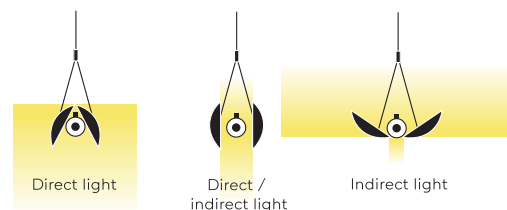

UPD30-13-8030-DD

Belux AG
 Neufeldweg 6, CH-5103 Möriken
 Tel. +41 61 316 74 01
 Fax +41 61 316 75 99
 www.belux.com
 belux@belux.com

Typ	UPD30-11-8030-DD
Bestellnummer	UPD30-11-8030-DD
Leuchtentyp/Montageart	Pendelleuchte
Ausführung	Mit verstellbaren Reflektoren
Farbe	Aluminium
Lichtquelle	LED
Lichtfarbe	3000 K
Farbwiedergabeindex	CRI > 80
Betriebsort	Dimmbar DALI/Push
Bedienung	Bauseits
Betriebsgerät (Anzahl)	LED Konverter (1), kabelintegriert
Länge	1260 mm
Reflektor	Aluminium, eloxiert, matt
Aufhängung (Anz.)	max. 2000 mm (2)
Aufhängungspunkte)	
Treibergehäuse	Aluminium, eloxiert, matt
Baldachin	Weiss, Ø 108 mm
Netzkabel	Schwarz, 5x0.75mm ² , L 2000 mm
Lichtverteilung	Direkt / indirekt
Leistungsaufnahme	34 W
Netzspannung	220-240V / 50Hz
Stand-by Verbrauch	< 0.5 W
Schutzklasse	I
Schutzart	IP 20
Verpackungseinheiten	1 (1450 x 150 x 150 mm)
Gewicht	4.5 kg
Garantie	36 Monate

UPD30-11-8030-DD

Belux AG
 Neufeldweg 6, CH-5103 Möriken
 Tel. +41 61 316 74 01
 Fax +41 61 316 75 99
 www.belux.com
 belux@belux.com

Typ	UPD30-12-8027-DD
Bestellnummer	UPD30-12-8027-DD
Leuchtentyp/Montageart	Pendelleuchte
Ausführung	Mit verstellbaren Reflektoren
Farbe	Gold
Lichtquelle	LED
Lichtfarbe	2700 K
Farbwiedergabeindex	CRI > 80
Betriebsort	Dimmbar DALI/Push
Bedienung	Bauseits
Betriebsgerät (Anzahl)	LED Konverter (1), kabelintegriert
Länge	1260 mm
Reflektor	Aluminium, eloxiert, matt / Innenseite Hellgold
Aufhängung (Anz.)	max. 2000 mm (2)
Aufhängungspunkte	
Treibergehäuse	Aluminium, eloxiert, matt
Baldachin	Weiss, Ø 108 mm
Netzkabel	Schwarz, 5x0.75mm ² , L 2000 mm
Lichtverteilung	Direkt / indirekt
Leistungsaufnahme	34 W
Netzspannung	220-240V / 50Hz
Stand-by Verbrauch	< 0.5 W
Schutzklasse	I
Schutzart	IP 20
Verpackungseinheiten	1 (1450 x 150 x 150 mm)
Gewicht	4.5 kg
Garantie	36 Monate