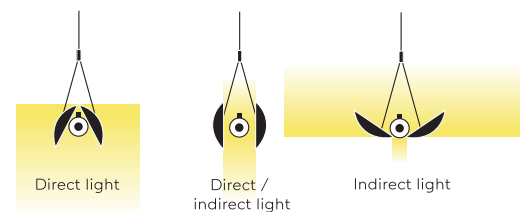

Belux AG
Neufeldweg 6, CH-5103 Möriken
Tel. +41 61 316 74 01
Fax +41 61 316 75 99
www.belux.com
belux@belux.com