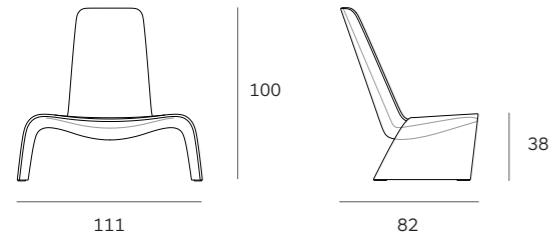

LAND
loung chair

Naoto Fukasawa

LAND lounge chair design Naoto Fukasawa

Mod. 1100-00

Lounge chair interamente prodotta in plastica (rotostampaggio) nei colori nero, bianco, grigio basalto, grigio segnale, rosso traffico. Per uso interno ed esterno.