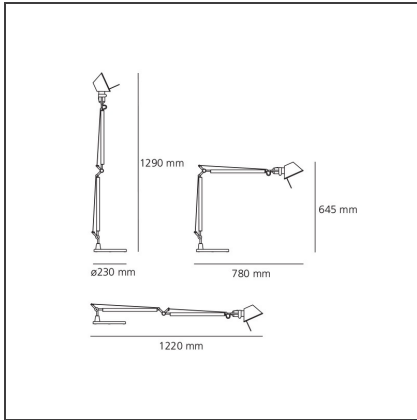

Tolomeo table LED 2700K

IP20

DESIGN

Michele De Lucchi, Giancarlo Fassina

BESCHREIBUNG

Ausrichtbarer Arm aus glänzendem Aluminium; Gelenke aus poliertem Aluminium; Schirm aus mattem Aluminium. Auswechselbare Befestigungen: Tischfuß, Klemme, Schraubbefestigung oder fest installierte Montageplatte zur Befestigung von zwei Leuchten. Mit Federausgleichssystem. Der Code bezieht sich nur auf den Leuchtenkörper

TECHNISCHE ZEICHNUNGEN

FUNKTIONEN

Artikelnummer:	A0048W00	Material:	aluminium, steel
Farbe:	Aluminium	Serie:	Design
Installation:	Tischleuchte		

DIMENSION

Länge:	cm 78	Max Erweiterungsbreite:	cm 122
Höhe:	cm 64.5	Widerstand:	N/D
Durchmesser Fuß:	cm 23	Glühdrahttest:	N/D
Max Erweiterungslänge:	cm 129		