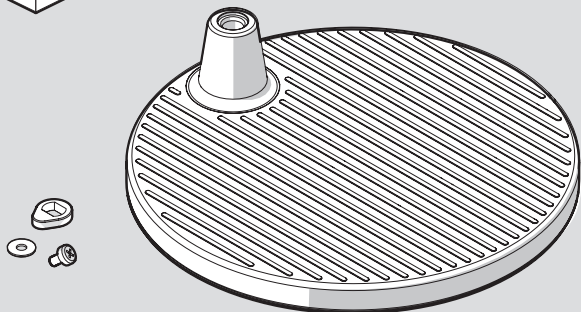

Artemide®

Tolomeo Lettura Basculante

design
M. De Lucchi
G. Fassina

i

i

1

2

3