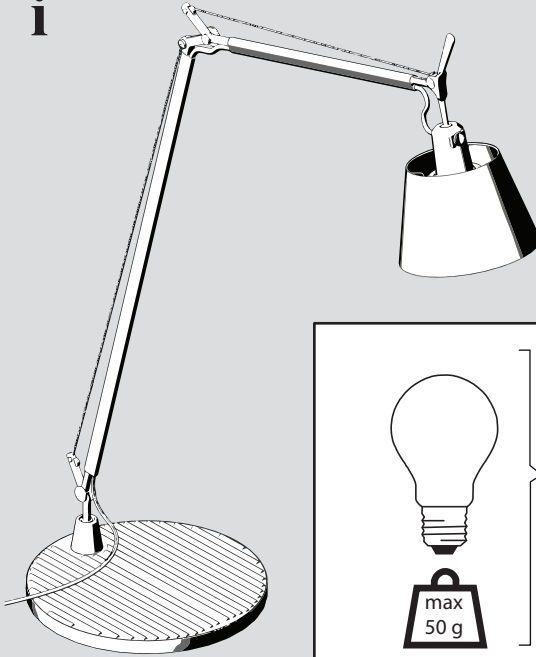

4

5

6

7

i

MAX 46W - E27

Halo: HSGSA - 700 lm

LED: DRAA - 800 lm