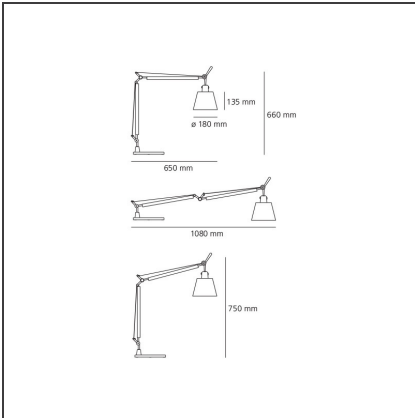

TECHNISCHE ZEICHNUNGEN

FUNKTIONEN

Artikelnummer:	0947010A	Material:	parchment paper, aluminum, steel
Farbe:	natur	Serie:	Design
Installation:	Tischleuchte		

DIMENSION

Höhe:	cm 66	Max Erweiterungsbreite:	cm 108
Durchmesser Fuß:	cm 23	Widerstand:	N/D
Max Erweiterungslänge:	cm 75	Glühdrahttest:	N/D

OHNE LEUCHTMITTEL

Kategorie:	HALO	Class:	A
Anzahl:	1		
Watt:	46W		
Sockel:	E27		

ALTERNATIVE LICHTQUELLEN

Kategorie:	LED
Anzahl:	1
Watt:	8W
Typ:	2
Sockel:	E27
Class:	A

LUMINAIRE

Watt:	46W
Spannung (V):	220V-240V

Anmerkungen

Einsatz einer LED Lichtquelle in E27 Sockel möglich