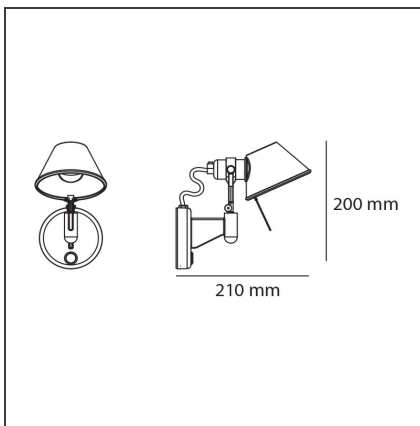

Tolomeo Micro Faretto - Mit Kippschalter

IP20     

DESIGN

Michele De Lucchi, Giancarlo Fassina

BESCHREIBUNG

Sockel der Wandleuchte aus glänzendem Aluminium; Kopf aus matt eloxiertem Aluminium. Erhältlich mit oder ohne Schalter.

TECHNISCHE ZEICHNUNGEN

FUNKTIONEN

Artikelnummer:	A044050	Material:	Aluminium
Farbe:	Aluminium	Serie:	Design
Installation:	Wandleuchte		

DIMENSION

Höhe:	cm 20
Tiefe:	cm 20

OHNE LEUCHTMITTEL

Kategorie:	HALO	Farbwiedergabe:	1a
Anzahl:	1	Farbtemperatur(K):	3000K
Watt:	46W		
Lbs:	Qt26		
Sockel:	E14		

ALTERNATIVE LICHTQUELLEN

Kategorie:	LED
Anzahl:	1
Watt:	6W
Lichtstrom (lm):	470lm
Typ:	2
Sockel:	E14
Class:	A

LUMINAIRE

Watt:	46W
Spannung (V):	220V-240V

Anmerkungen

Einsatz einer LED Lichtquelle in E14 Sockel möglich