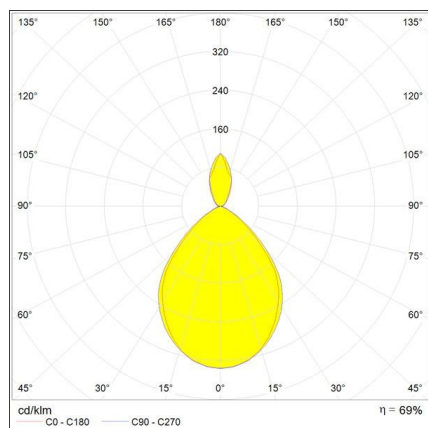

LICHTVERTEILUNG