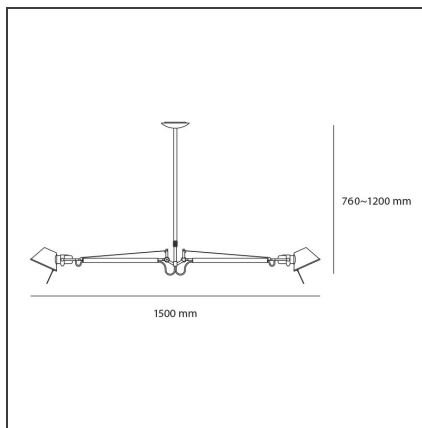

Tolomeo Suspension 2 Bracci

 IP20    

DESIGN

Michele De Lucchi, Giancarlo Fassina

BESCHREIBUNG

Ausrichtbare Arme aus glänzendem Aluminium; Gelenke aus poliertem Aluminium; Schirm aus eloxiertem Aluminium. Der Code bezieht sich nur auf den Leuchtenkörper

TECHNISCHE ZEICHNUNGEN

FUNKTIONEN

Artikelnummer:	A036400	Material:	Aluminium
Farbe:	Aluminium	Serie:	Design
Installation:	Pendelleuchte		

DIMENSION

Breite:	cm 150
Höhe:	cm 76
Max Höhe von der Decke:	cm 120

LUMINAIRE

Watt:	154W	CCT:	3000K
Spannung (V):	220V-240V		

Anmerkungen

Einsatz einer LED Lichtquelle in E27 Sockel möglich.