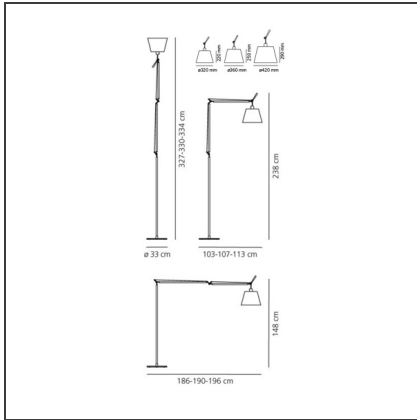

Tolomeo Mega Land - Aluminium - Dimmer

IP20     

DESIGN

Michele De Lucchi, Giancarlo Fassina

BESCHREIBUNG

Der Code bezieht sich nur auf den Leuchtenkörper

TECHNISCHE ZEICHNUNGEN

FUNKTIONEN

Artikelnummer:	0778010A	Material:	Silk satin fabric or parchment paper, aluminum, steel
Farbe:	Alluminium	Serie:	Design
Installation:	Stehleuchte		

DIMENSION

Länge:	cm 103	Max Erweiterungsweite:	cm 186
Höhe:	cm 148	Widerstand:	N/D
Durchmesser Fuß:	cm 33	Glühdrahttest:	N/D
Max Erweiterungslänge:	cm 327		