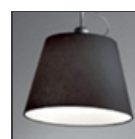

TOLOMEO MEGA
DIFF.TESSUTO
NRO D.320
0772010A