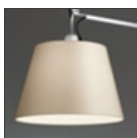

ZUBEHÖR

TOLOMEO MEGA
DIFF.PERG.360
0780020A