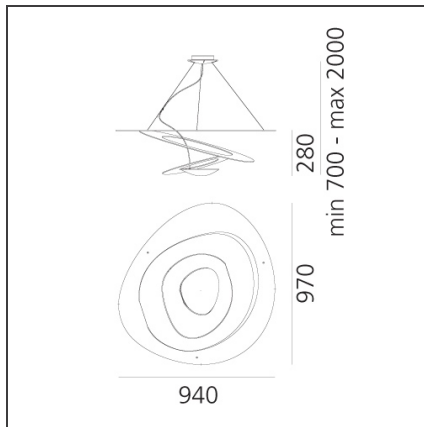

Pirce Suspension LED 2700K White

IP20

Dimmbar: + -

DESIGN

Giuseppe Maurizio Scutellà

BESCHREIBUNG

Eine feine Scheibe geht in sanft geschwungene Schnörkel über, die sich spiralförmig nach unten neigen und magische Lichteffekte entstehen lassen.

TECHNISCHE ZEICHNUNGEN

FUNKTIONEN

Artikelnummer:	1254W10A	Material:	Aluminum
Farbe:	weiß	Serie:	Design
Installation:	Pendelleuchte	Einsatzbereich:	Residential
Anwendungsbereich:	Innenbeleuchtung	Lichtverteilung:	indirekt

DIMENSION

Länge:	cm 94	Glühdrathtest:	650
Breite:	cm 97		
Höhe:	cm 28		
Max Höhe von der Decke:	cm 200		

INKLUSIVE LEUCHTMITTEL

Kategorie:	LED	Farbtemperatur(K):	2700K
Anzahl:	1	Color Tolerance:	MacAdam 2SDCM
Watt:	44W	CRI:	90
Lichtstrom (lm):	3955lm		
Typ:	0		
Class:	A		

LUMINAIRE

Watt:	44W	Lichtstrom (lm):	3097lm
Spannung (V):	220V-240V	CCT:	2700K
		Efficiency:	82%
		Efficacy:	70.39lm/W
		CRI:	90
		Dimmable Typology:	Push

Anmerkungen

inkl. Leuchtmittel